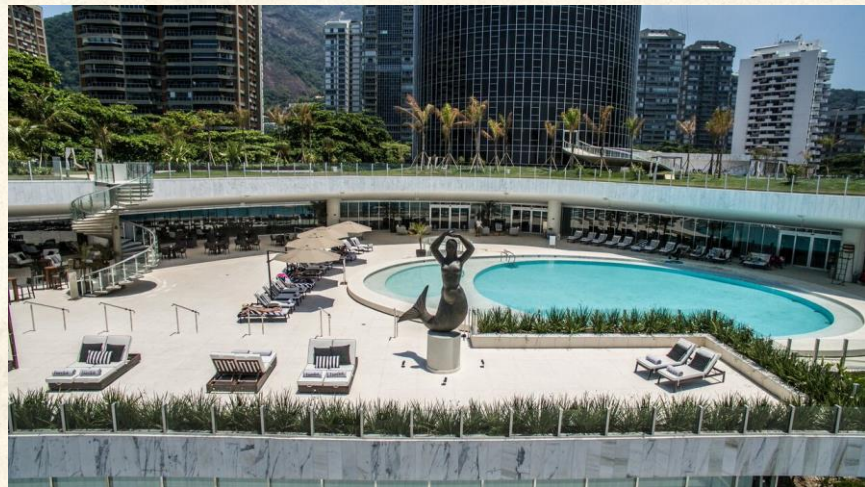

Piscina para adultos e crianças