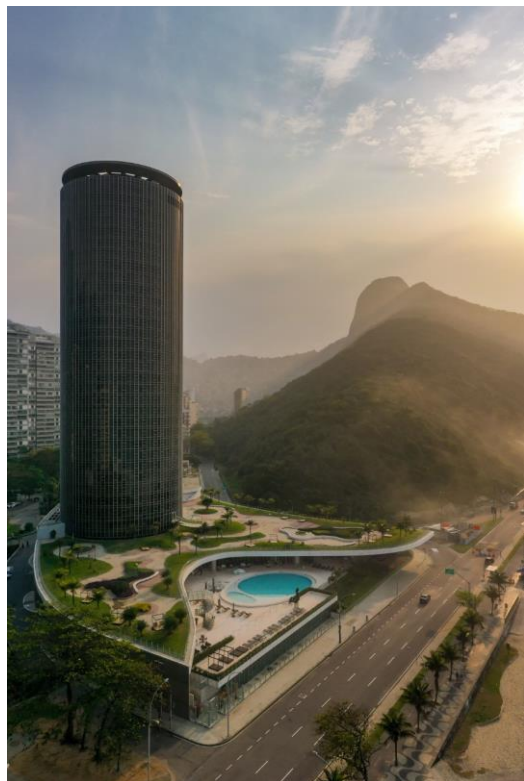

The background features a dark blue color with white line art. On the left, there is a sketch of a tall, cylindrical hotel building with a curved top, situated on a hillside with some trees and a road. On the right, there is a large, stylized profile of a person's head and shoulders, facing left. The text 'HOTEL NACIONAL' is centered in the middle of the image, underlined.

HOTEL NACIONAL

O Rio de Janeiro continua linda...

Localizado em frente a praia de São Conrado

Uma verdadeira obra de arte! Projeto de Oscar Niemeyer e jardins de Burle Marx

Acomodações com decoração sofisticada, 26 andares, de 33m² a 231m², totalmente equipados para exceder às expectativas dos nossos hóspedes.