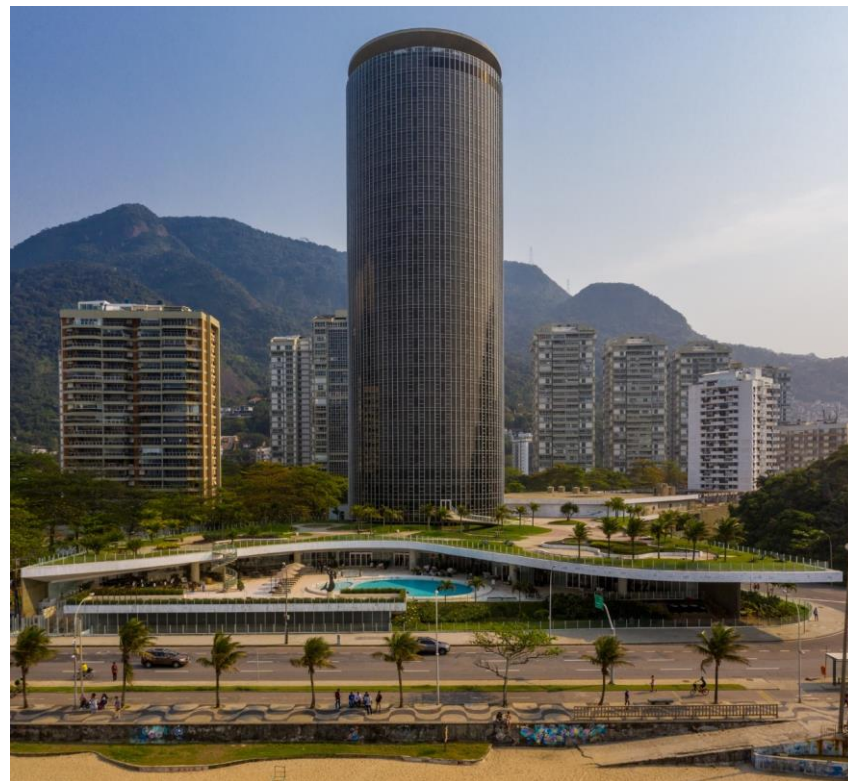

The background features a dark blue color with white line art. On the left, there is a sketch of a tall, cylindrical hotel building with a curved top, situated on a hillside with some trees and a road. On the right, there is a large, stylized profile of a person's head and shoulders, facing left. The text 'HOTEL NACIONAL' is centered in the middle of the image, underlined.

HOTEL NACIONAL

O Rio de Janeiro continua linda...

Localizado em frente a praia de São Conrado

Uma verdadeira obra de arte! Projeto de Oscar Niemeyer e jardins de Burle Marx

Acomodações com decoração sofisticada, 26 andares, de 33m² a 231m², totalmente equipados para exceder às expectativas dos nossos hóspedes.