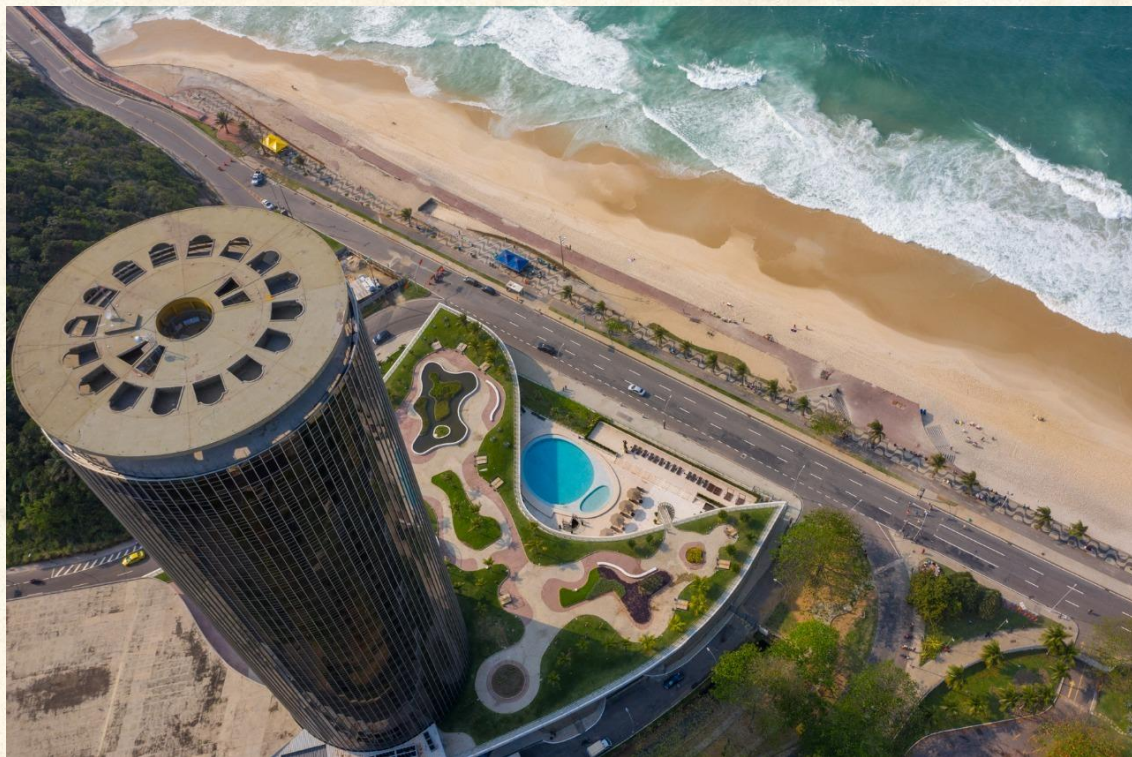

The background features a dark blue color with white line art. On the left, there is a sketch of a tall, cylindrical hotel building with a curved top, situated on a hillside with some trees and a road. On the right, there is a large, stylized profile of a person's head and shoulders, facing left. The text 'HOTEL NACIONAL' is centered in the middle of the image, underlined.

HOTEL NACIONAL

O Rio de Janeiro continua linda...

Localizado em frente a praia de São Conrado

Uma verdadeira obra de arte! Projeto de Oscar Niemeyer e jardins de Burle Marx

Acomodações com decoração sofisticada, 26 andares, de 33m² a 231m², totalmente equipados para exceder às expectativas dos nossos hóspedes.

Suites com vistas diferenciadas, que acomodam famílias de até 5 pessoas

Suites com vistas diferenciadas, que acomodam famílias de até 5 pessoas

Restaurante e Lobby Bar

Lobby

Fitness Center de 250m² com equipamentos de última geração e Spa