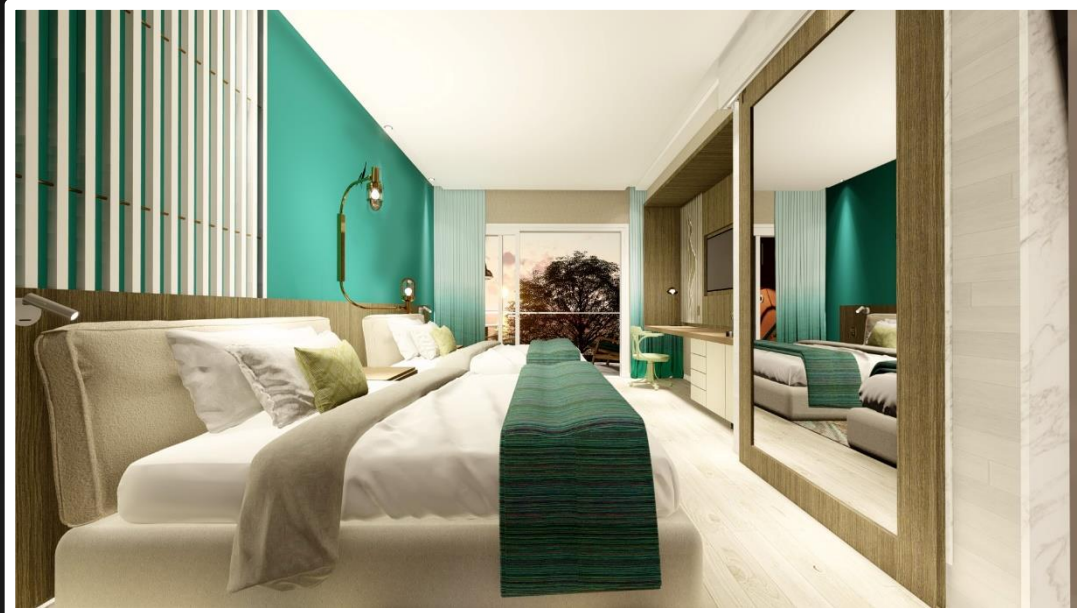

HARD ROCK HOTEL

Suites

HARD ROCK HOTEL

HARD ROCK HOTEL

DELUXE ROOM Two Bed

41m²

1 SUÍTE
PARA ATÉ 4 PESSOAS
2 CAMAS KING
VARANDA

Fração **IMOBILIÁRIA**
.....