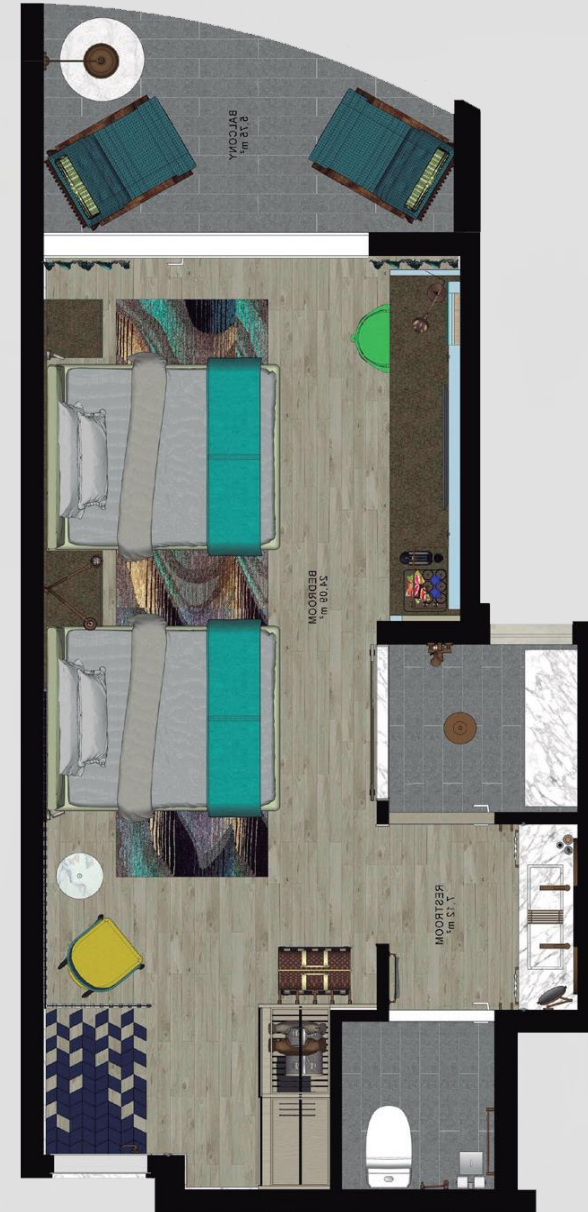

HARD ROCK HOTEL

Suites

HARD ROCK HOTEL

HARD ROCK HOTEL

DELUXE ROOM Two Bed

41m²

1 SUÍTE
PARA ATÉ 4 PESSOAS
2 CAMAS KING
VARANDA

Fração **IMOBILIÁRIA**
.....