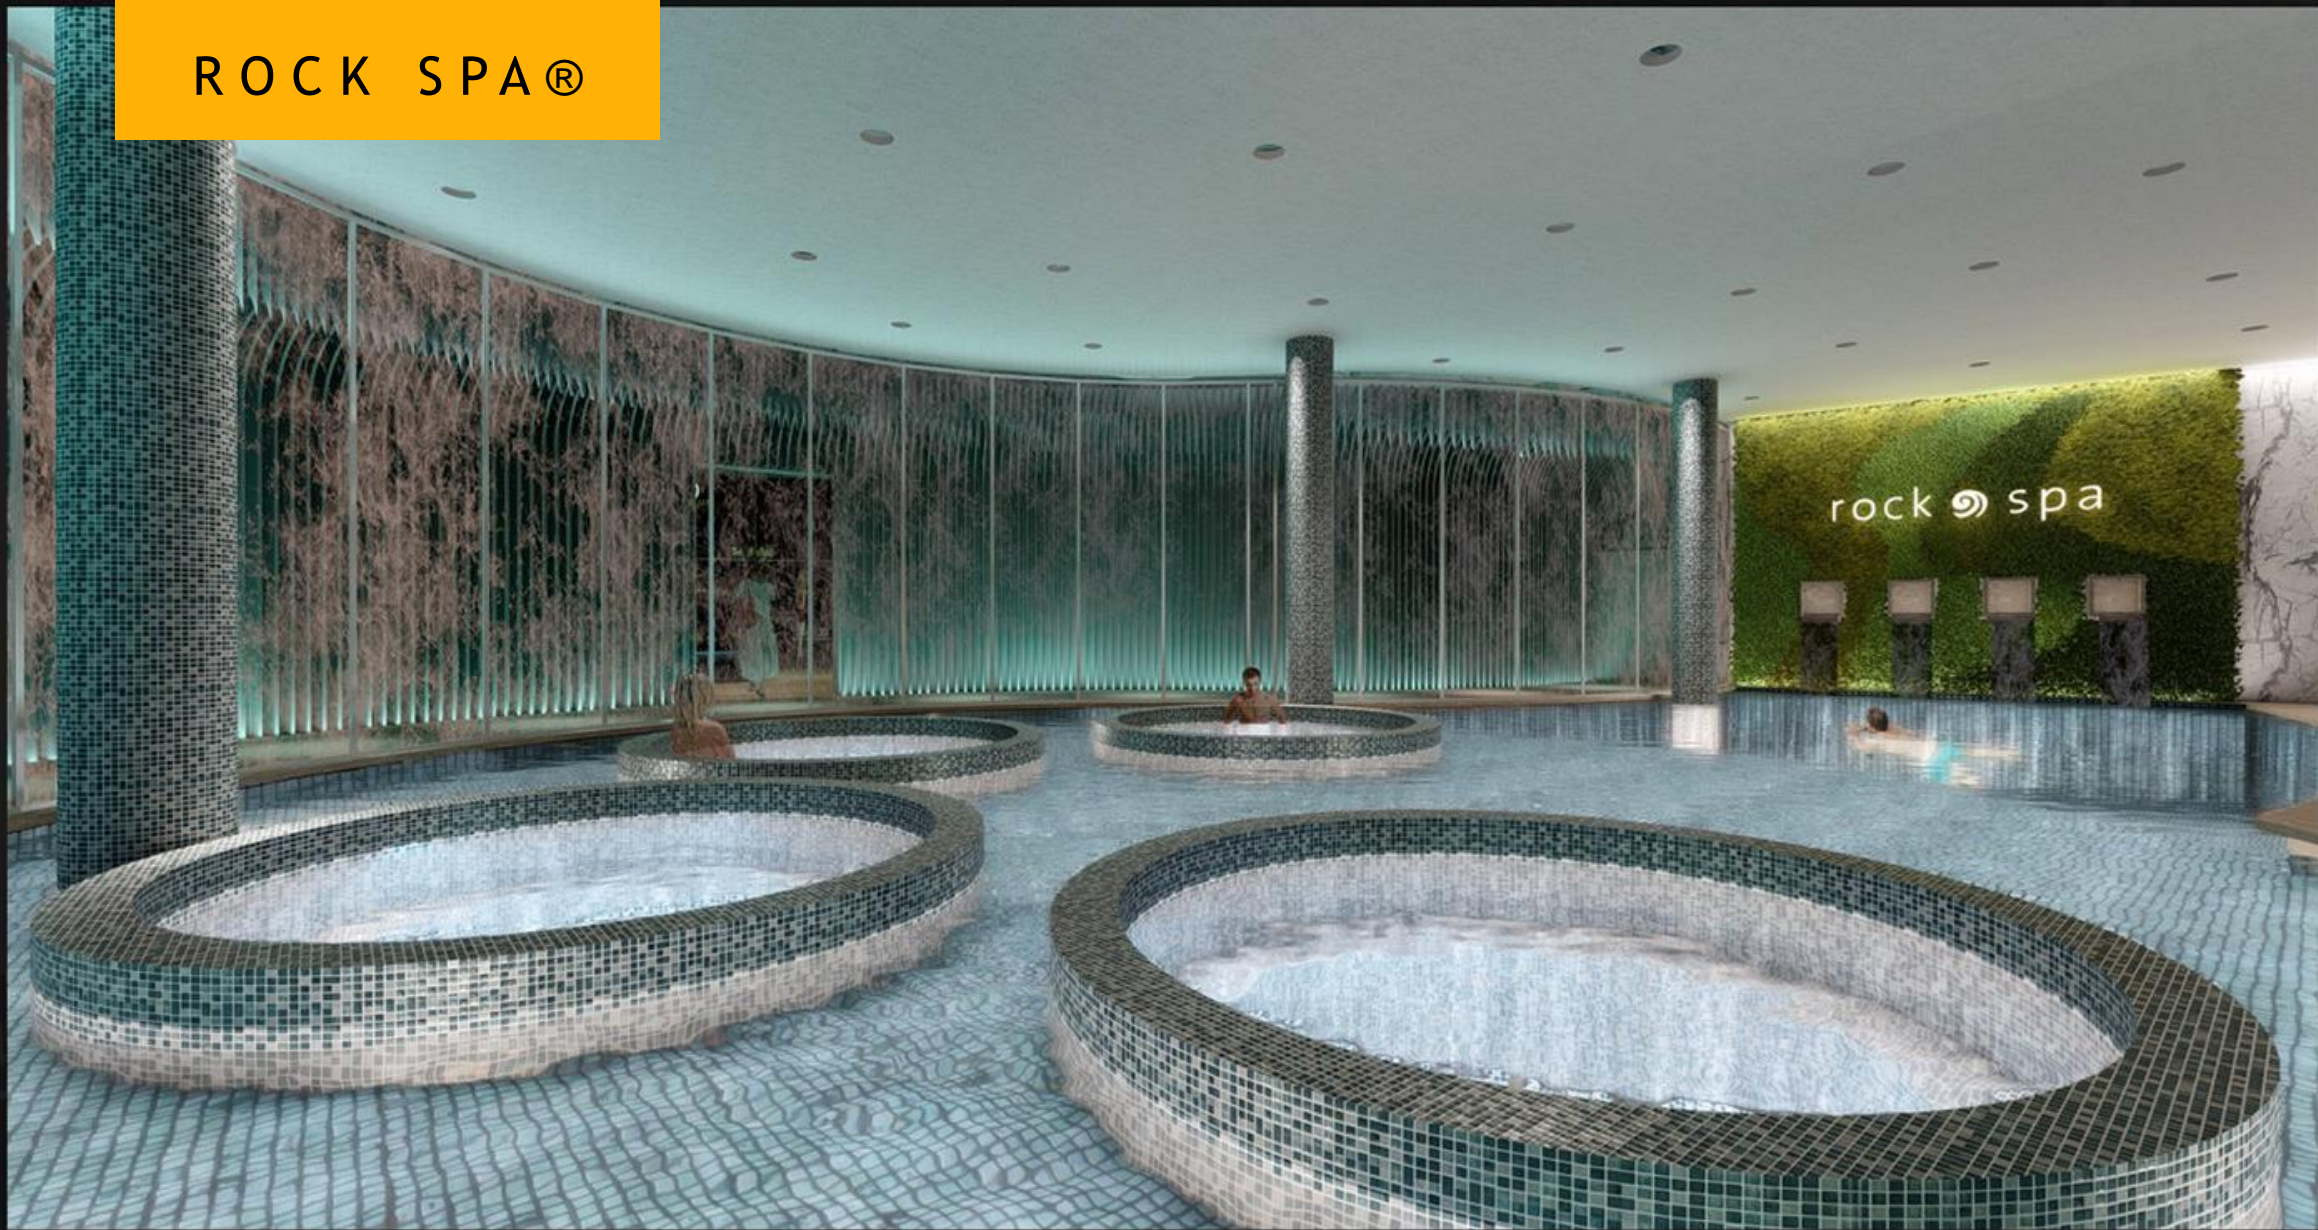

RESIDENCE CLUB[®]
AT THE

ILHA DO SOL

ICÔNICO

CARENTE DE
ATRAÇÕES
TURÍSTICAS

MAIS DE 2,5
MILHÕES DE
HABITANTES
No raio de 300 km

UMA DAS
MAIORES FROTAS
NÁUTICAS
DO BRASIL

RESIDENCE CLUB
AT THE

- A Marina
- B Recepção
Rock Shop
- C Piscina
- D Restaurante
- E Woodstock - Palco
- F Área de Shows e Eventos
- G Quadras
- H Chalés Singles e Duplos
- I Restaurante
- J Espaço Teens
Estúdio
- K Bar Molhado
- L Piscina
- M Praça
- N Lounge Por do Sol
- O SPA
Beauty Salon
Body Rock
- P Piscina Kids
- Q Bangalôs
- R Apartamentos Deluxe
- S Apartamentos Especiais
- T Ground Floor
Grab' n Go
Espaço Kids
- U Rock Shop
Lobby
Cinema
Meeting Salon
Rock Royalty
Lobby Bar
- V Prédio Expansão

MASTERPLAN

HARD ROCK

Hotel

CONTINENTE

A ILHA

ROCK SPA®

rock spa

BEAUTY SALON