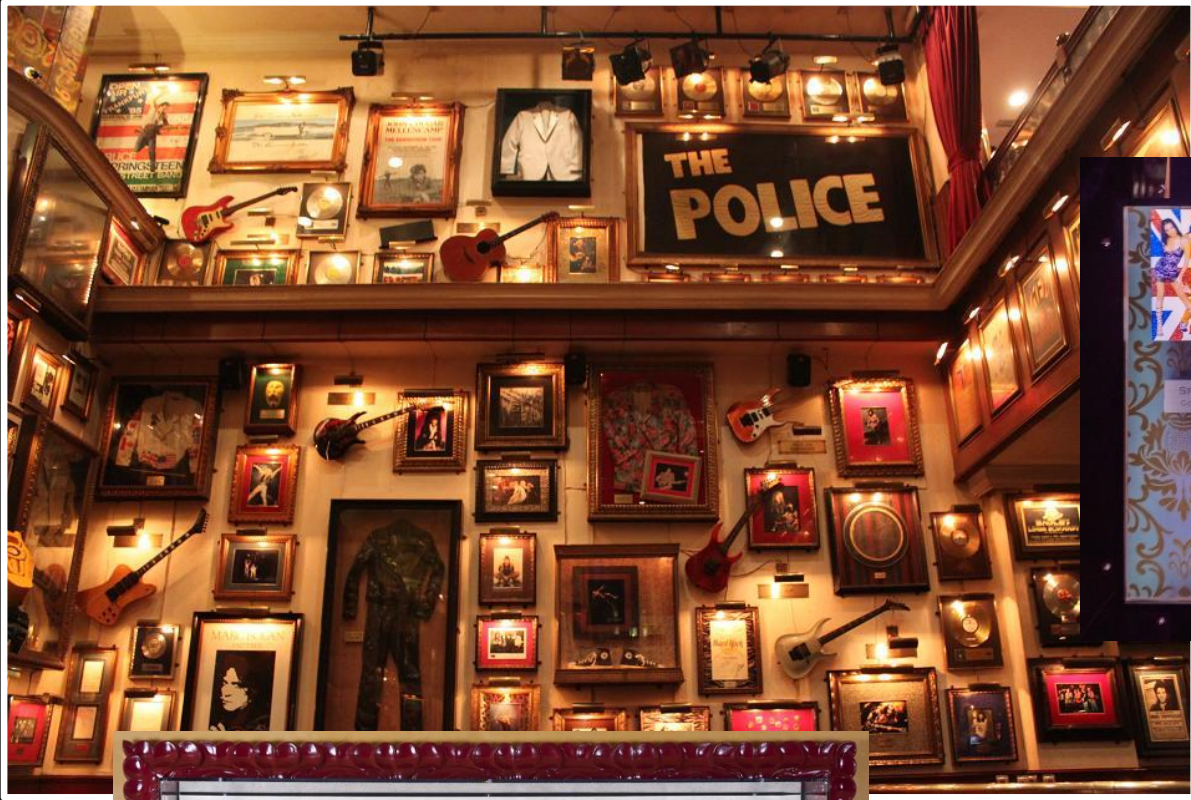

Rachel K. So ©2016