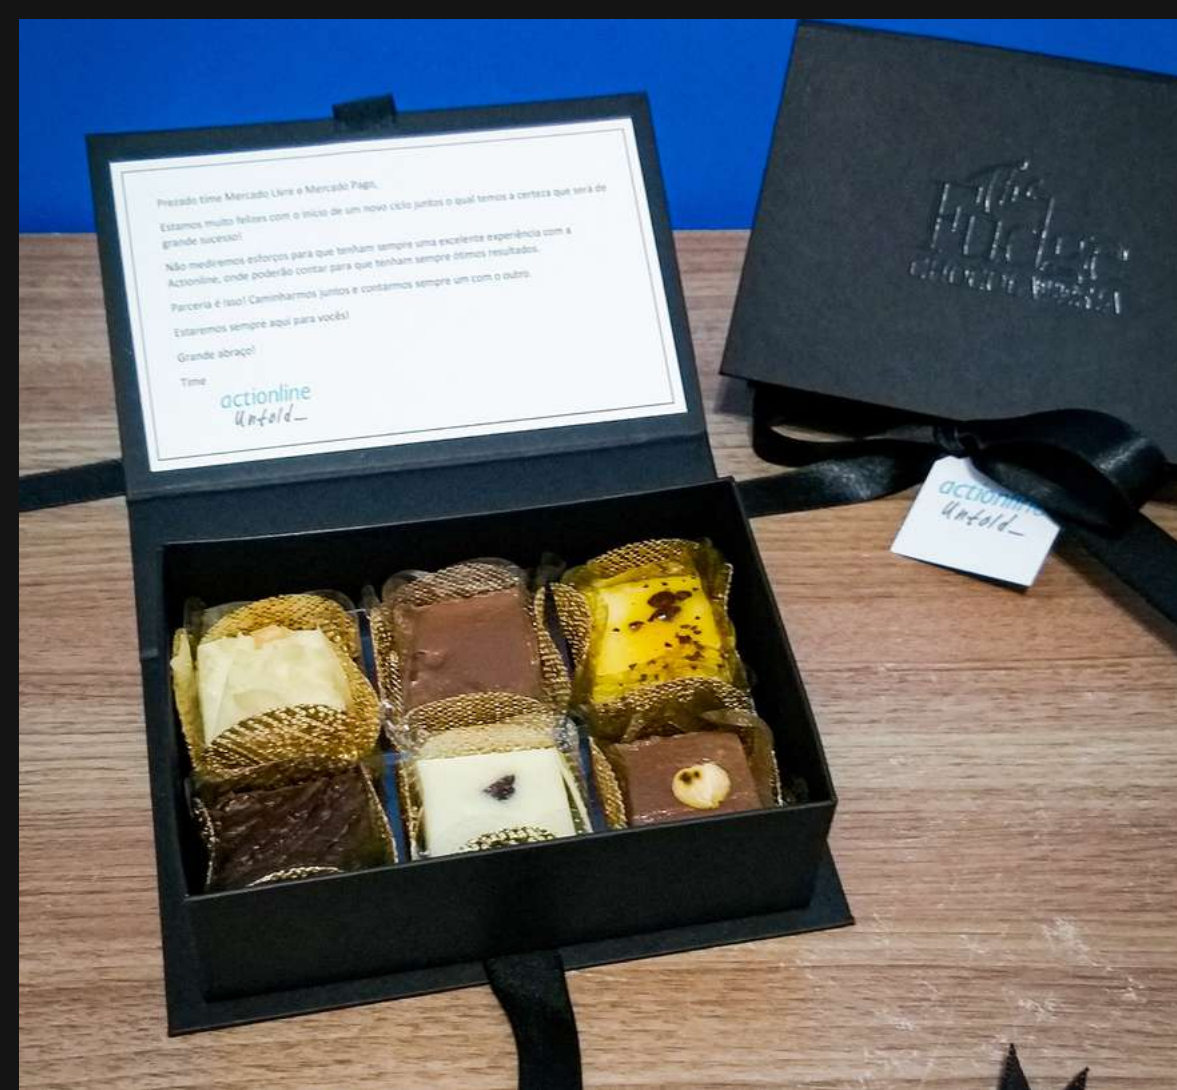

Caixa de acetato com fudge e cinta personalizada, nos tamanhos:

- 1 fudge
- 2 fudges
- 3 fudges
- 4 fudges
- 6 fudges
- 9 fudges
- 15 fudges

Personalizadas

Caixa de acetato com fudge, laço e tag personalizada, nos tamanhos:

- 1 fudge
- 2 fudges
- 3 fudges
- 4 fudges
- 6 fudges
- 9 fudges
- 15 fudges

Personalizadas

Caixa rígida com fudge,
laço e tag personalizada,
nos tamanhos:

- 3 fudges
- 6 fudges
- 9 fudges

Pode ainda ser
personalizada com carta