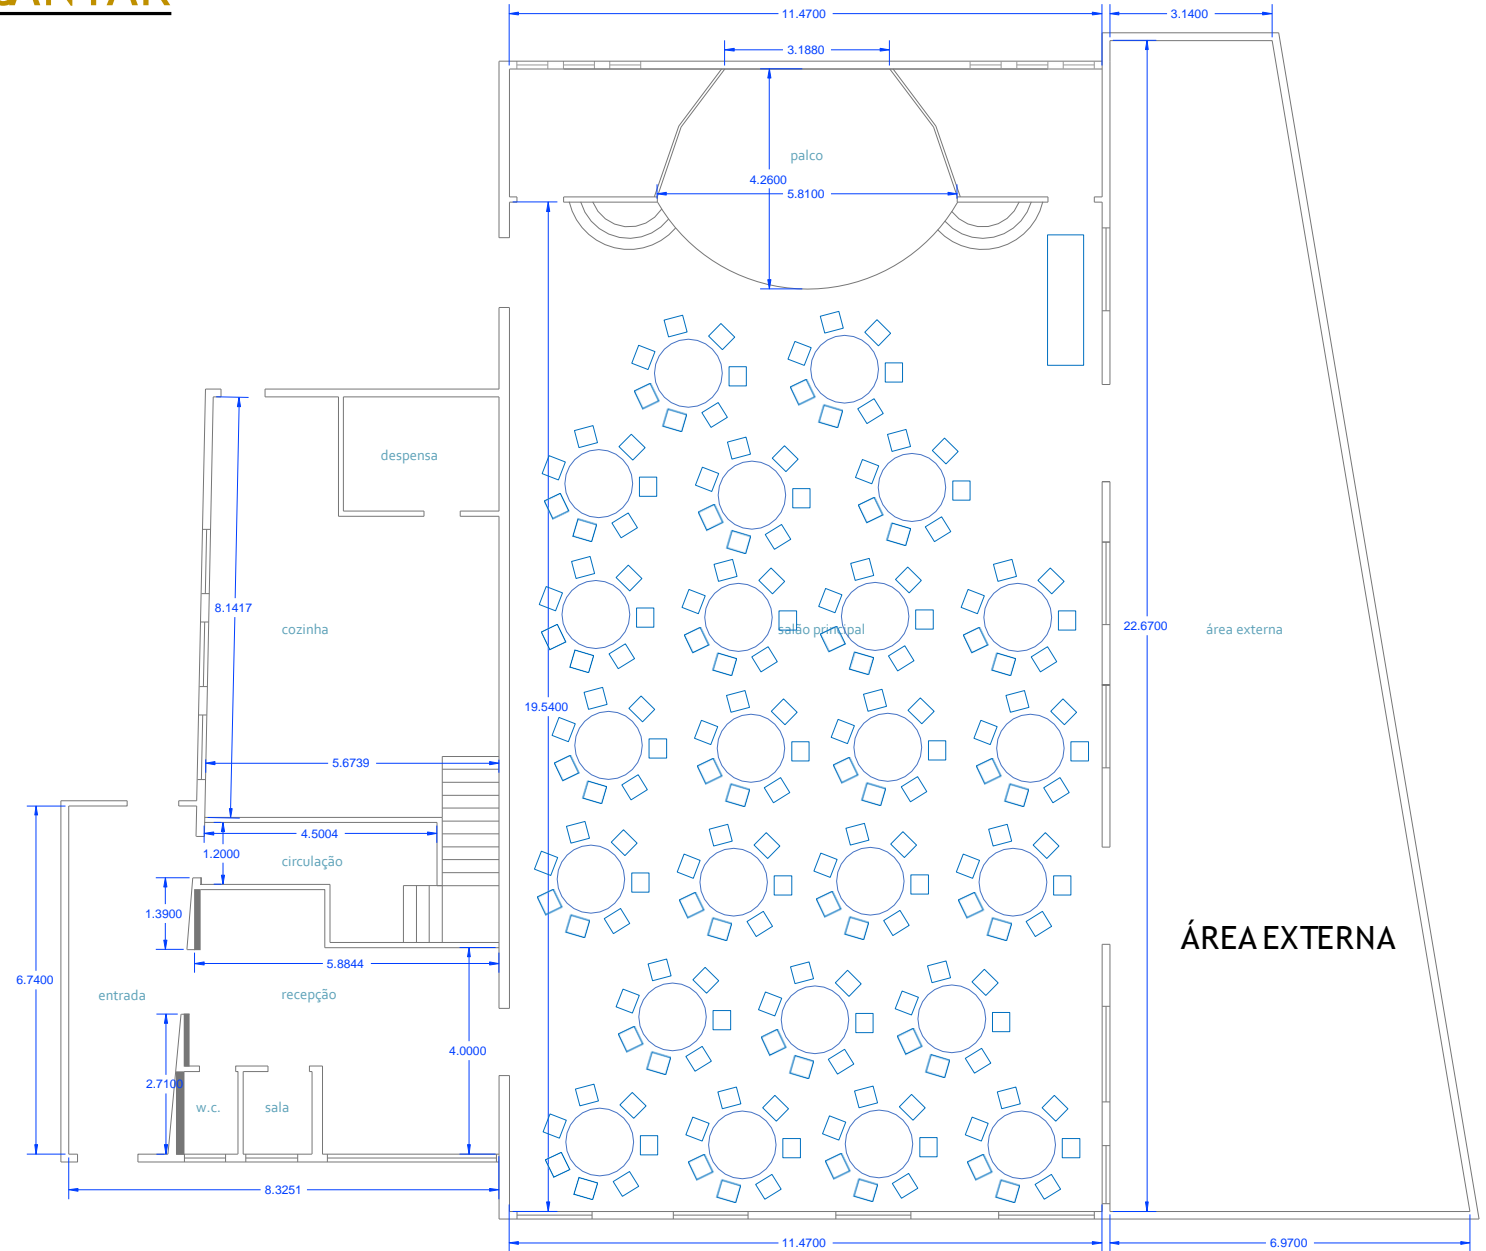

# FORMATO ALMOÇO/JANTAR

198 LUGARES

26 MESAS

4 BISTROS

1 BANCO DE PRAÇA

15 Puffs

- Sistema de som para o espaço de até 350 pessoas
- Técnico de Iluminação;
- Iluminação Pista;
- Iluminação Ambiente;

## INFRA-ESTRUTURA

- Área total construída: 700m<sup>2</sup>
  - 2 Pavimentos:
    - 1º Piso: Recepções (40 m<sup>2</sup>) + Salão (285 m<sup>2</sup>) + Área Externa (90 m<sup>2</sup>) + Hall / Cozinha (65 m<sup>2</sup>)
    - 2º Piso: Sala de Apoio / Cliente: 50 m<sup>2</sup>
  - Chapelaria
  - Projeto Acústico com equipamentos de Som e luz instalados
  - Palco e House Mix
  - Sistema de Ar condicionado com 168.000 Btus
  - Sala Exclusiva do Cliente com ar condicionado, Sala de Estar, mesa de Jantar, poltronas e chuveiro
  - Cozinha Industrial equipada
  - Estacionamento privativo para até 08 carros + Valet
  - Sistema de Sonorização e Iluminação completo com luzes cênicas, movings e ribaltas para compor luzes do Salão
- Palco para apresentações com Projeção e telão para Palestras, VJs
- Estacionamento privativo para até 08 carros + valet
  - Projeção Mapeada com 12 metros para Fotos e Vídeos.