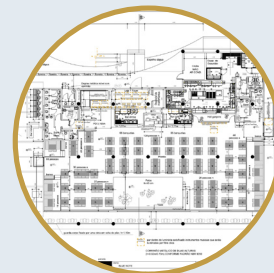

# Especificações técnicas

click e acesse

**CADERNO TÉCNICO**  
BLUE NOTE SP

**MAPA DE OCUPAÇÃO**  
BLUE NOTE SP

**PLANTA BAIXA**  
BLUE NOTE SP