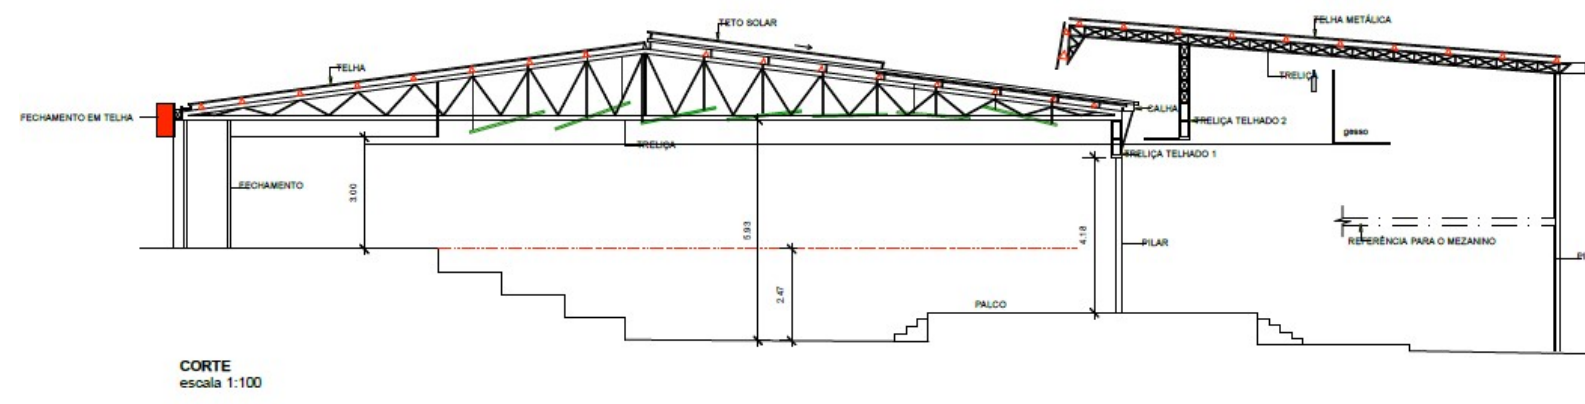

DESCUBRA NOSSOS ENCANTOS

Bondinho Pão de Açúcar

LO CA ÇÃO

- ANFITEATRO

Bondinho Pão de Açúcar

Formato show com mesas

Sociais

- Capacidade para **1095 pessoas**
- Formato de auditório ideal para 700 e de jantar para 400 pessoas
- Teto Retrátil
- 90m² de palco, 02 camarins com ar-condicionado, frigobar, espelho e banheiro exclusivo
- Banheiros adaptados para PNE
- Cozinha industrial completa

A experiência começa na viagem **privativa** que os convidados terão no Bondinho, e se concretiza no universo personalizado que o cliente poderá cenografar no complexo.

Festival MECAUrca

Shows

CORTE
escala 1:100