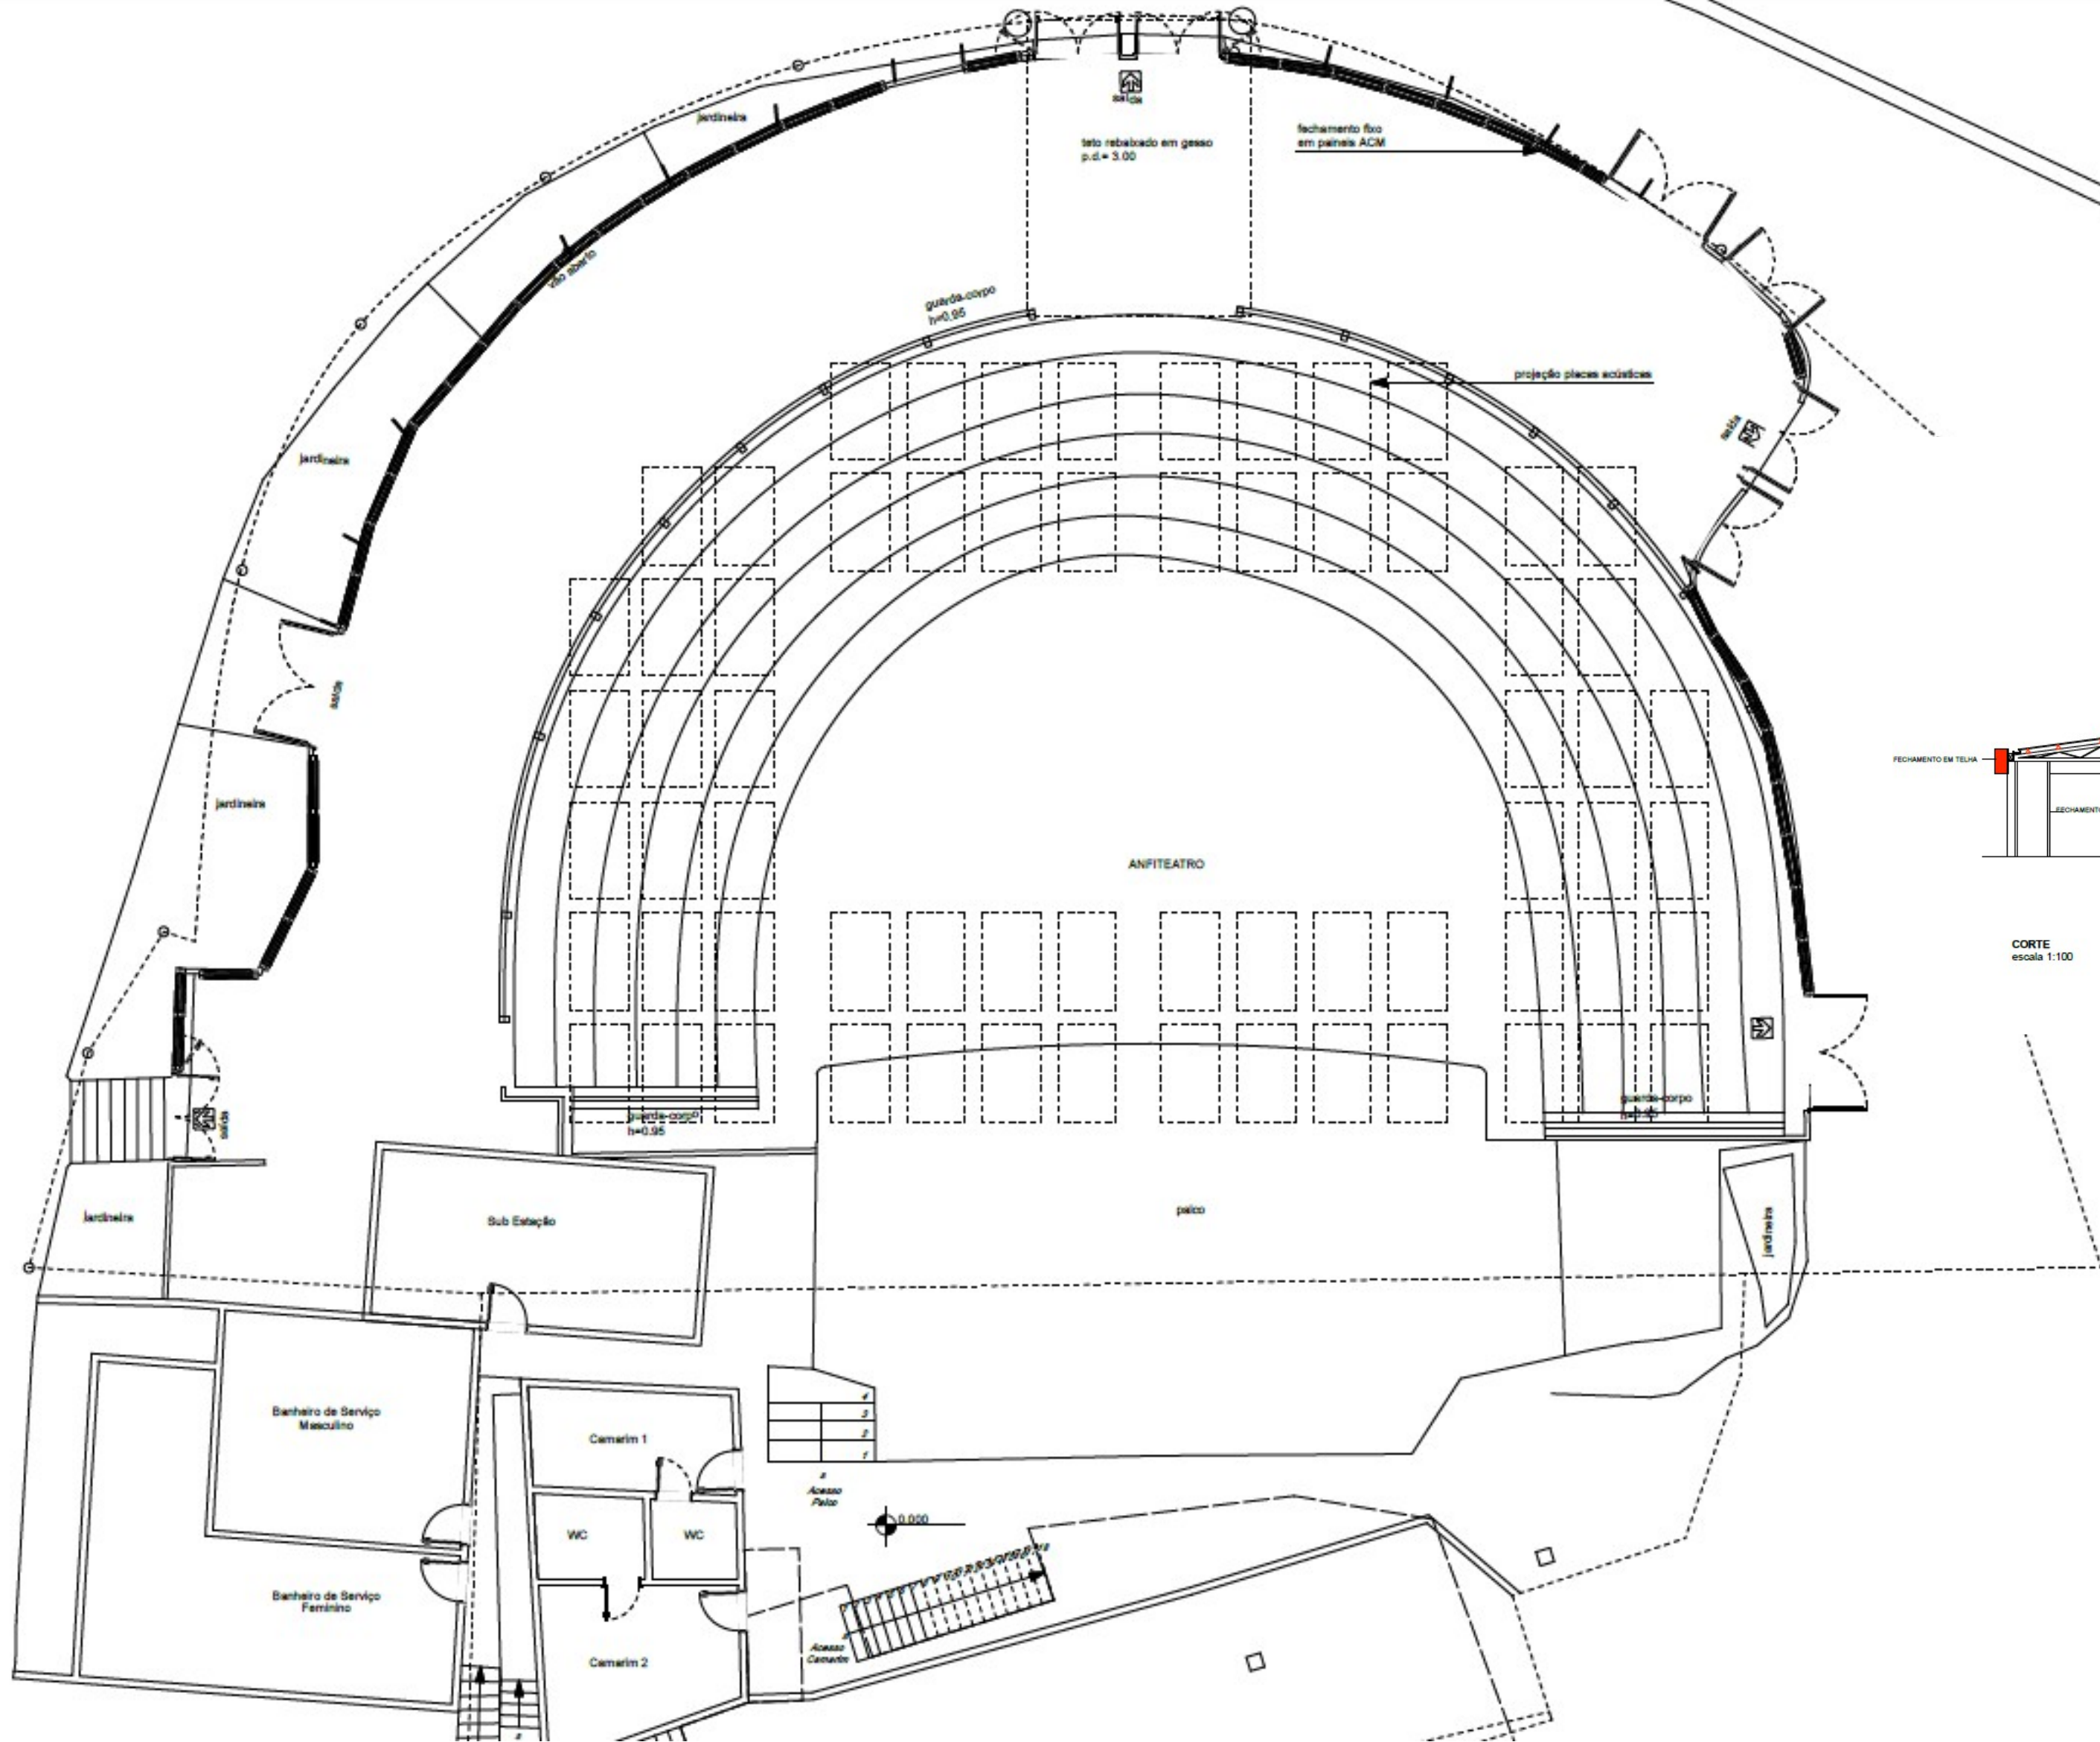

DESCUBRA NOSSOS ENCANTOS

Bondinho Pão de Açúcar

LO CA ÇÃO

- ANFITEATRO

Bondinho Pão de Açúcar

Formato show com mesas

Sociais

- Capacidade para **1095 pessoas**
- Formato de auditório ideal para 700 e de jantar para 400 pessoas
- Teto Retrátil
- 90m² de palco, 02 camarins com ar-condicionado, frigobar, espelho e banheiro exclusivo
- Banheiros adaptados para PNE
- Cozinha industrial completa

Cenografia especial

LO CA ÇÃ O

- Shows
- Festas

Bondinho Pão de Açúcar

Temáticas

Após o fechamento do parque, às 21 horas, o Morro da Urca pode ser alugado para festas e shows de **forma totalmente exclusiva**.

A experiência começa na viagem **privativa** que os convidados terão no Bondinho, e se concretiza no universo personalizado que o cliente poderá cenografar no complexo.

Festival MECAUrca

Shows

CORTE
escala 1:100