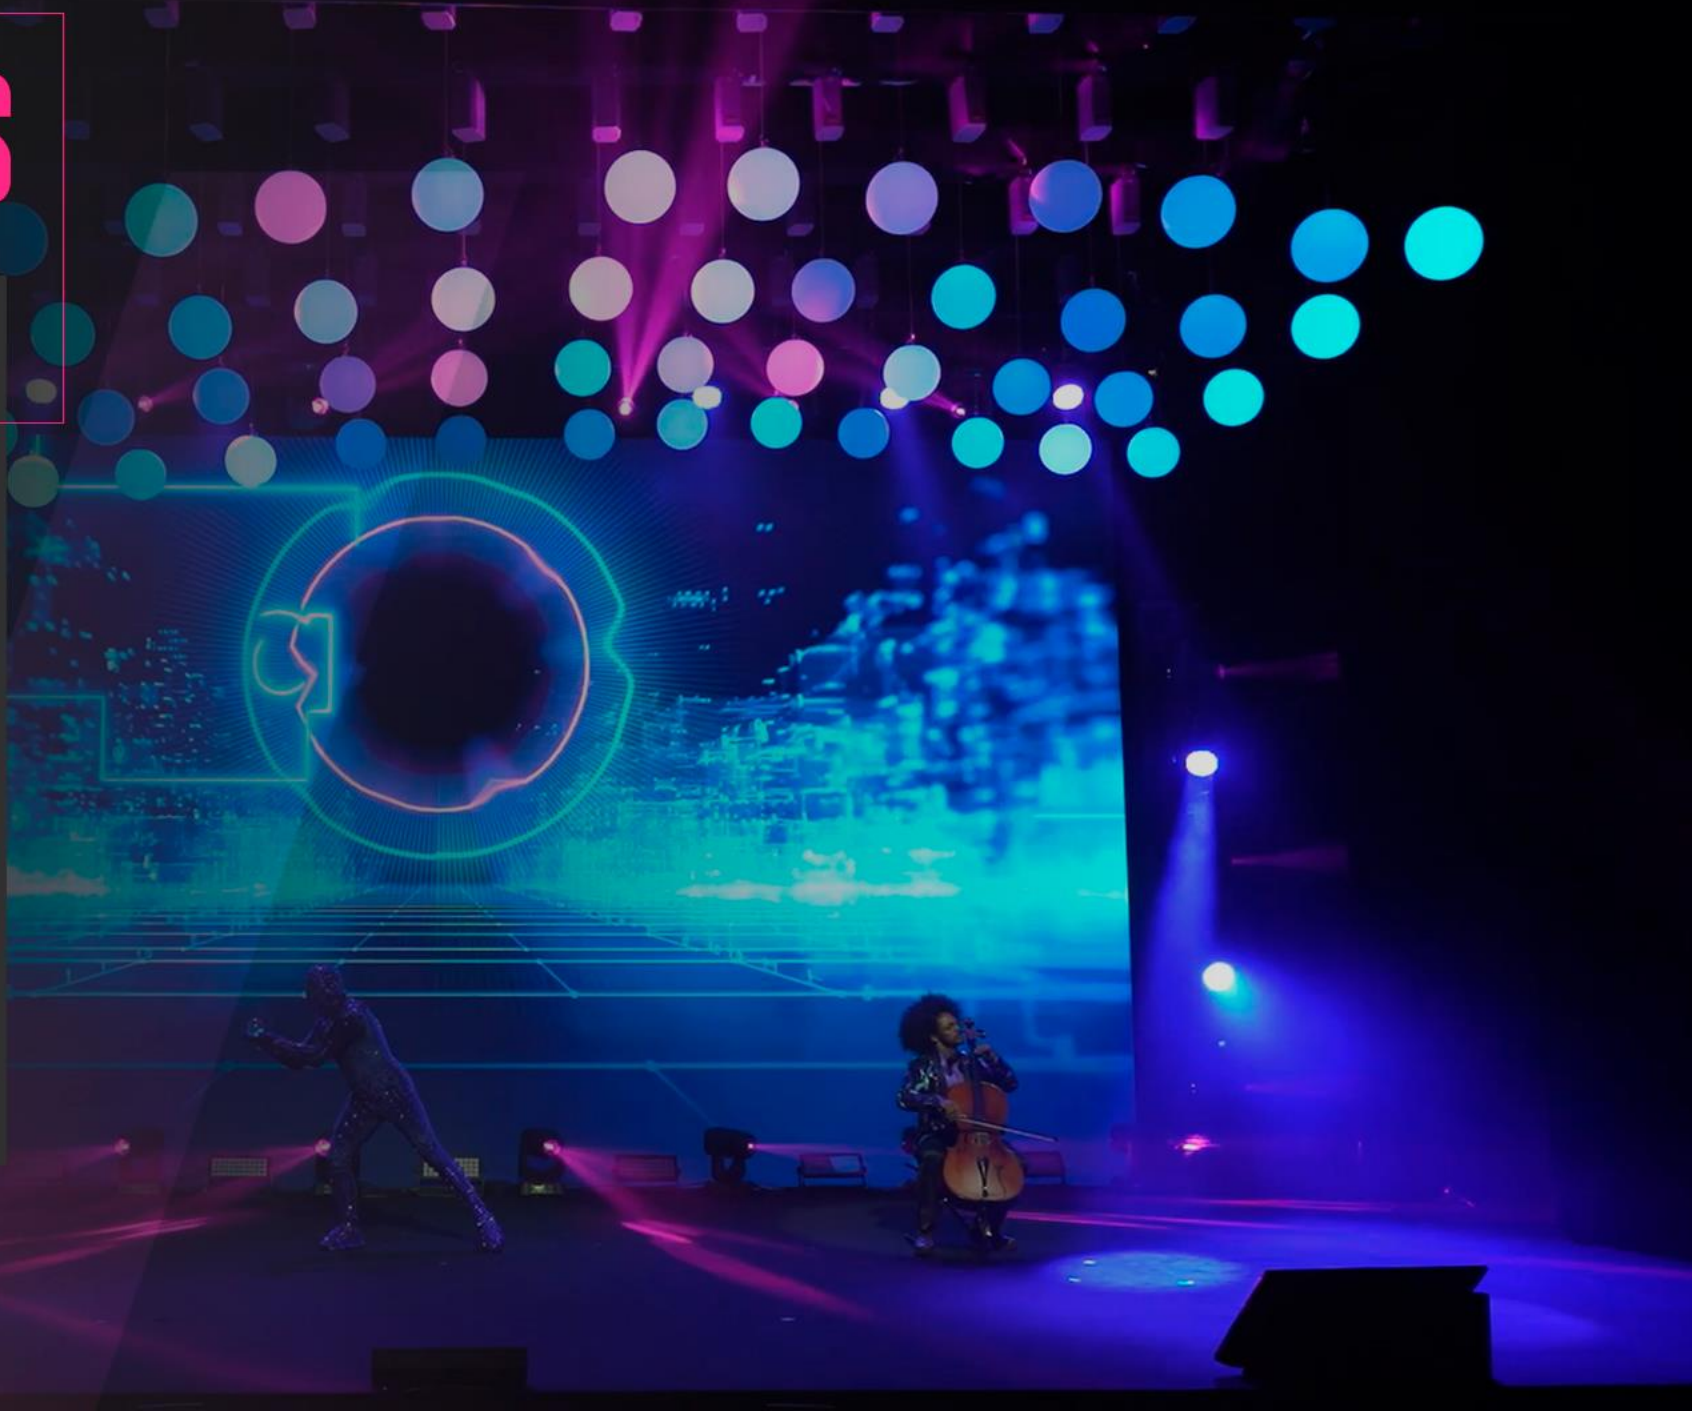

STREAMING

PLATAFORMAS

ESTÚDIO

AUTOMAÇÕES AÉREAS

Projetos com automações para experiências sensoriais exclusivas em ativações de marca e aberturas de eventos em time code

TIME CODE

AÉREOS

SHOW//TIME