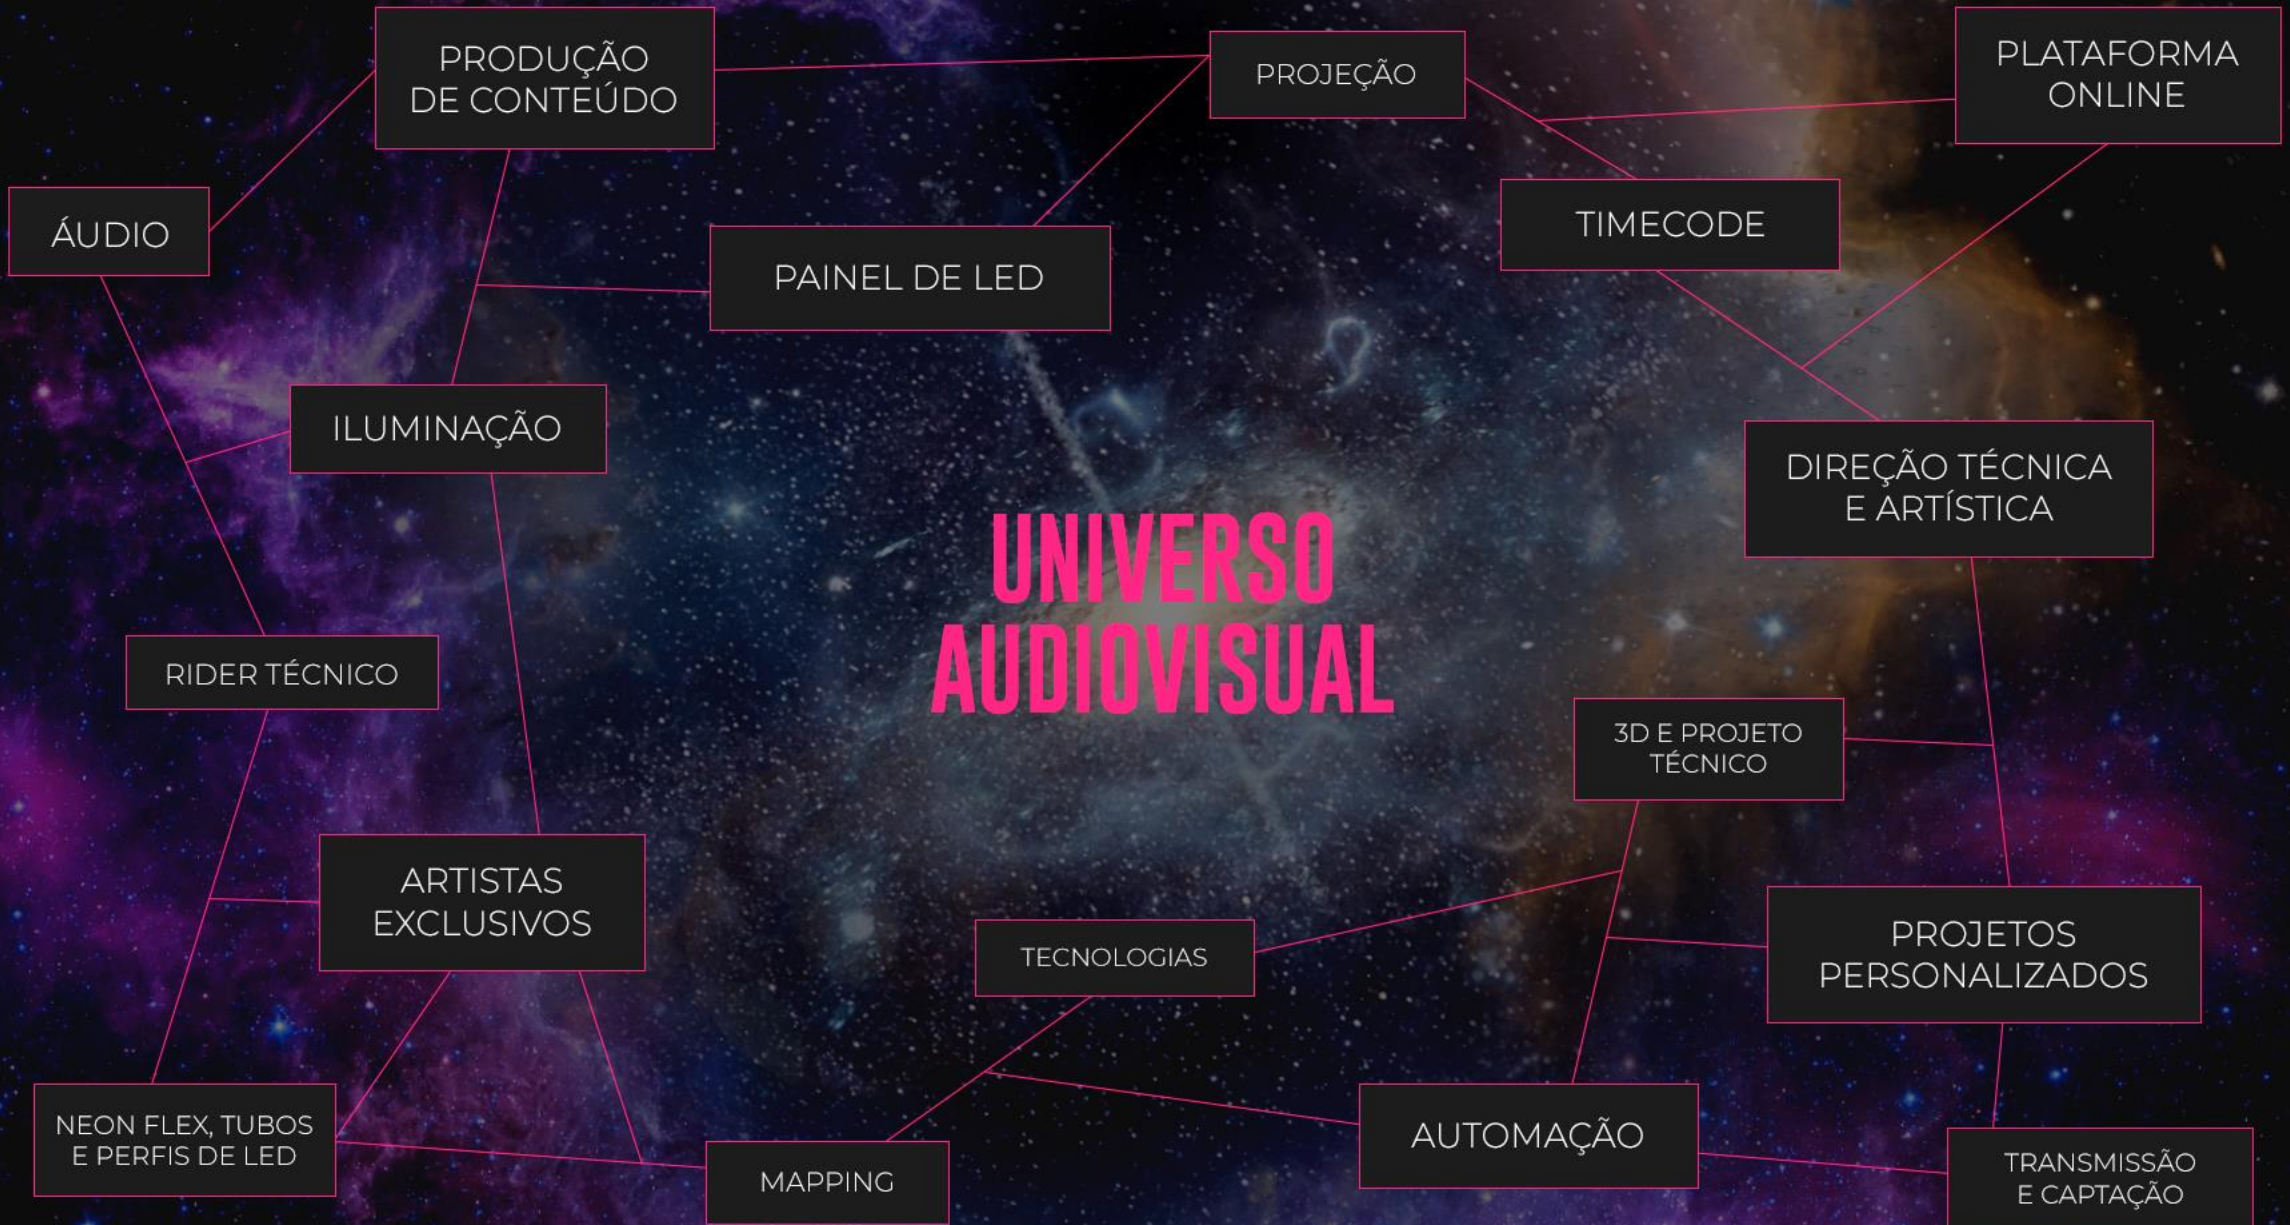

**20 ANOS DE
AUDIOVISUAL**

CLIQUE PARA
ASSISTIR NOSSO
VÍDEO INSTITUCIONAL

UNIVERSO AUDIOVISUAL

POR QUE FAZER SEU EVENTO COM A SHOWTIME

ÁREA DE CRIAÇÃO

Atuamos como uma extensão da agência contribuindo para ganhar concorrências