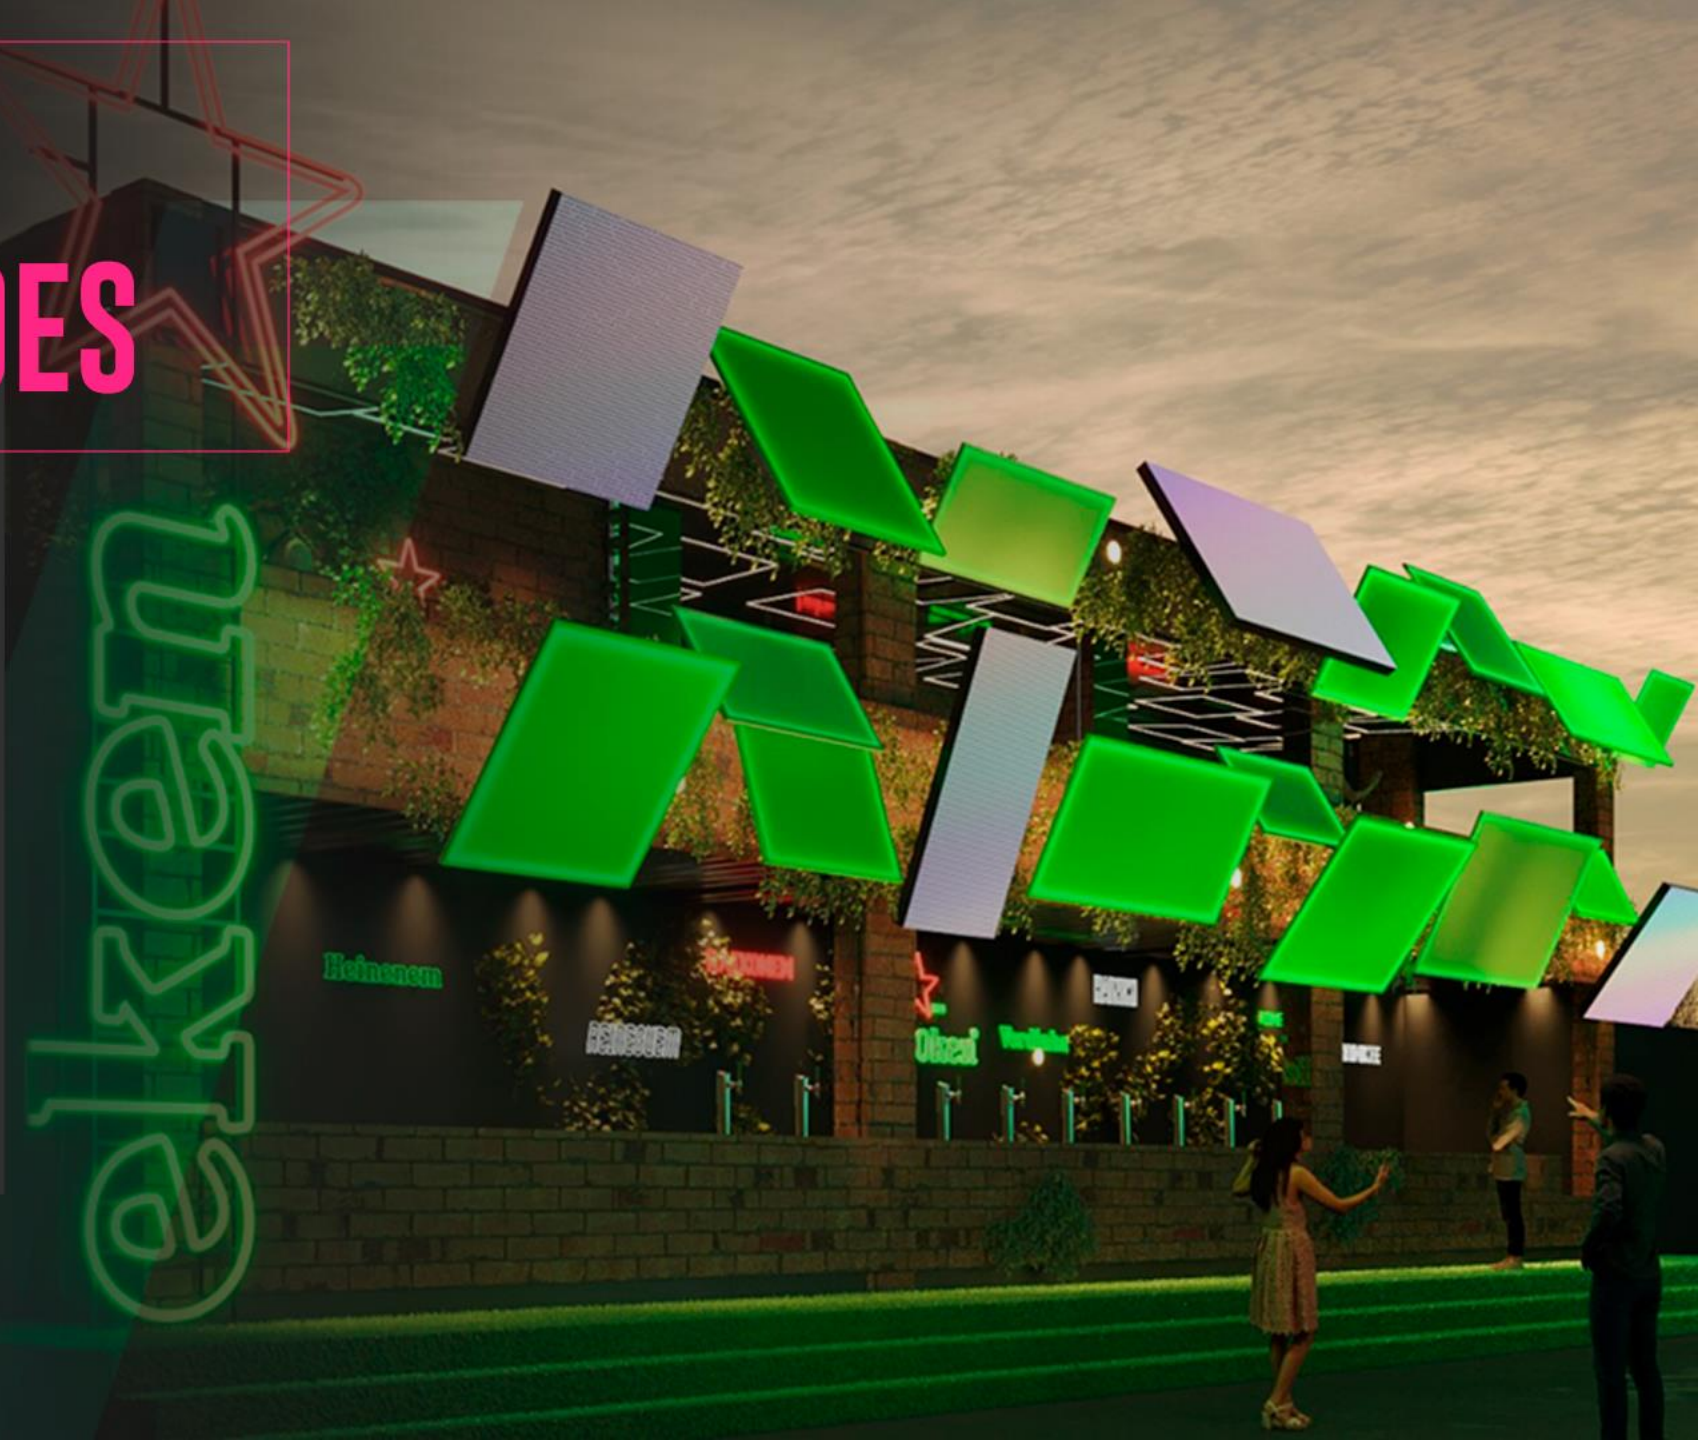

TECNOLOGIA PARA ESTANDES

Fitas de LED, painéis de LED, iluminação e elementos tecnológicos para trazer vida a estandes corporativos

TECNOLOGIAS

ESTANDES

WISAT