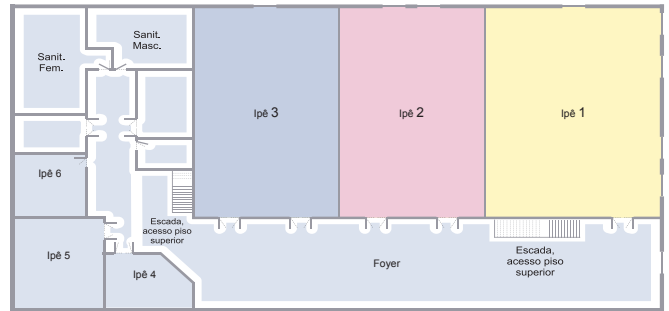

## IPÊ

Piso Inferior

# CENTRO DE CONVENÇÕES

Junho/18

SALÕES	ÁREA TOTAL (m <sup>2</sup> )	DIMENSÕES (m)	PÉ-DIREITO	CAPACIDADE				
				AUDITÓRIO	ESCOLA	ESP. PEIXE	EM "U"	MESAS REDONDAS
Orquídea	2.030	29 x 70	6,4	2.130	-	-	-	1.200
Ipê 1	293	14,9 x 19,7	6,6	310	162	162	54	150
Ipê 2	244	12,4 x 19,7	6,6	255	135	135	54	130
Ipê 3	240	12,2 x 19,7	6,6	250	135	135	54	130
Ipê 1+2	537	27,3 x 19,7	6,6	565	297	297	54	250
Ipê 2+3	484	24,6 x 19,7	6,6	505	270	270	54	200
Ipê 1+2+3	778	39,5 x 19,7	6,6	815	480	480	-	330
Ipê 4	23	5,2 x 4,6	3	22	12	12	9	10
Ipê 5	63	7,4 x 8,6	3	57	24	24	21	40
Ipê 6	34	5,9 x 5,9	3	31	18	18	15	20
Ipê 11	42	5 x 8,5	3	38	21	21	15	20
Ipê 12	61	10,1 x 6,1	3	57	24	24	21	30
Ipê 13	73	12,1 x 6,1	3	70	30	30	27	50
Ipê 14	38	7,4 x 5,2	3	34	18	18	15	20
Ipê 15	63	7,4 x 8,6	3	57	24	24	21	40
Ipê 16	71	7,4 x 9,6	3	65	36	36	24	50
Ipê 17	38	6,9 x 5,6	3	33	18	18	15	20
Girassol 1	230	11,5 x 20	5,9	240	126	126	54	120
Girassol 2	236	11,8 x 20	5,9	240	126	126	54	120
Girassol 3	288	14,4 x 20	5,9	300	144	144	54	160
Girassol 1+2	466	23,4 x 20	5,9	480	252	252	54	200
Girassol 2+3	524	26,3 x 20	5,9	540	270	270	54	240
Girassol 1+2+3	756	37,7 x 20	5,9	780	456	456	-	300
Girassol 4	88	8,3 x 10,7	3	85	50	50	27	50
Girassol 5	28	5,4 x 5,2	3	25	12	12	9	10
Girassol 6	36	5,4 x 6,8	3	31	18	18	12	10
Girassol 11	21	5,4 x 3,9	3	17	9	9	9	10
Girassol 12	40	8,1 x 5	3	35	18	18	15	20
Girassol 13	93	8,3 x 11,3	3	90	54	54	27	60
Girassol 14	40	8,3 x 4,9	3	36	18	18	15	20
Girassol 15	50	9 x 5,6	2,8	45	24	24	18	30
Girassol 16	37	7,0 x 5,3	2,8	33	18	18	15	20
Girassol 17	58	7,1 x 8,2	2,8	50	24	24	18	40
Gourmet	883	21,3 x 41,5	4,86 / 4,68	-	-	-	-	710