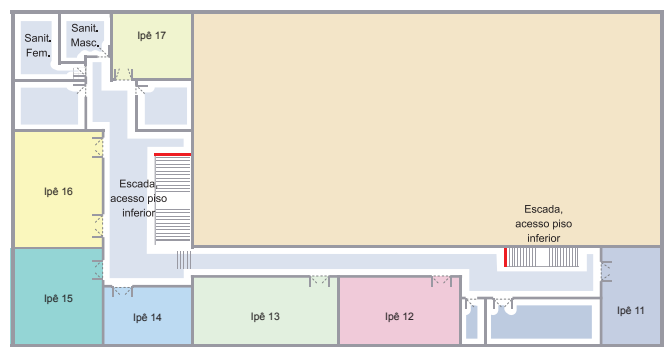

IPÊ

Piso Superior