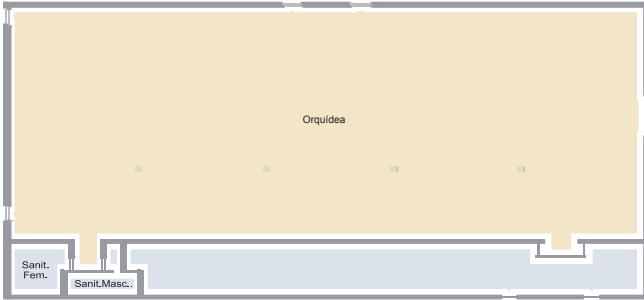

## IPÊ

Piso Inferior

# CENTRO DE CONVENÇÕES

Junho/18

SALÕES	ÁREA TOTAL (m <sup>2</sup> )	DIMENSÕES (m)	PÉ-DIREITO	CAPACIDADE				
				AUDITÓRIO	ESCOLA	ESP. PEIXE	EM "U"	MESAS REDONDAS
Orquídea	2.030	29 x 70	6,4	2.130	-	-	-	1.200
Ipê 1	293	14,9 x 19,7	6,6	310	162	162	54	150
Ipê 2	244	12,4 x 19,7	6,6	255	135	135	54	130
Ipê 3	240	12,2 x 19,7	6,6	250	135	135	54	130
Ipê 1+2	537	27,3 x 19,7	6,6	565	297	297	54	250
Ipê 2+3	484	24,6 x 19,7	6,6	505	270	270	54	200
Ipê 1+2+3	778	39,5 x 19,7	6,6	815	480	480	-	330
Ipê 4	23	5,2 x 4,6	3	22	12	12	9	10
Ipê 5	63	7,4 x 8,6	3	57	24	24	21	40
Ipê 6	34	5,9 x 5,9	3	31	18	18	15	20
Ipê 11	42	5 x 8,5	3	38	21	21	15	20
Ipê 12	61	10,1 x 6,1	3	57	24	24	21	30
Ipê 13	73	12,1 x 6,1	3	70	30	30	27	50
Ipê 14	38	7,4 x 5,2	3	34	18	18	15	20
Ipê 15	63	7,4 x 8,6	3	57	24	24	21	40
Ipê 16	71	7,4 x 9,6	3	65	36	36	24	50
Ipê 17	38	6,9 x 5,6	3	33	18	18	15	20
Girassol 1	230	11,5 x 20	5,9	240	126	126	54	120
Girassol 2	236	11,8 x 20	5,9	240	126	126	54	120
Girassol 3	288	14,4 x 20	5,9	300	144	144	54	160
Girassol 1+2	466	23,4 x 20	5,9	480	252	252	54	200
Girassol 2+3	524	26,3 x 20	5,9	540	270	270	54	240
Girassol 1+2+3	756	37,7 x 20	5,9	780	456	456	-	300
Girassol 4	88	8,3 x 10,7	3	85	50	50	27	50
Girassol 5	28	5,4 x 5,2	3	25	12	12	9	10
Girassol 6	36	5,4 x 6,8	3	31	18	18	12	10
Girassol 11	21	5,4 x 3,9	3	17	9	9	9	10
Girassol 12	40	8,1 x 5	3	35	18	18	15	20
Girassol 13	93	8,3 x 11,3	3	90	54	54	27	60
Girassol 14	40	8,3 x 4,9	3	36	18	18	15	20
Girassol 15	50	9 x 5,6	2,8	45	24	24	18	30
Girassol 16	37	7,0 x 5,3	2,8	33	18	18	15	20
Girassol 17	58	7,1 x 8,2	2,8	50	24	24	18	40
Gourmet	883	21,3 x 41,5	4,86 / 4,68	-	-	-	-	710