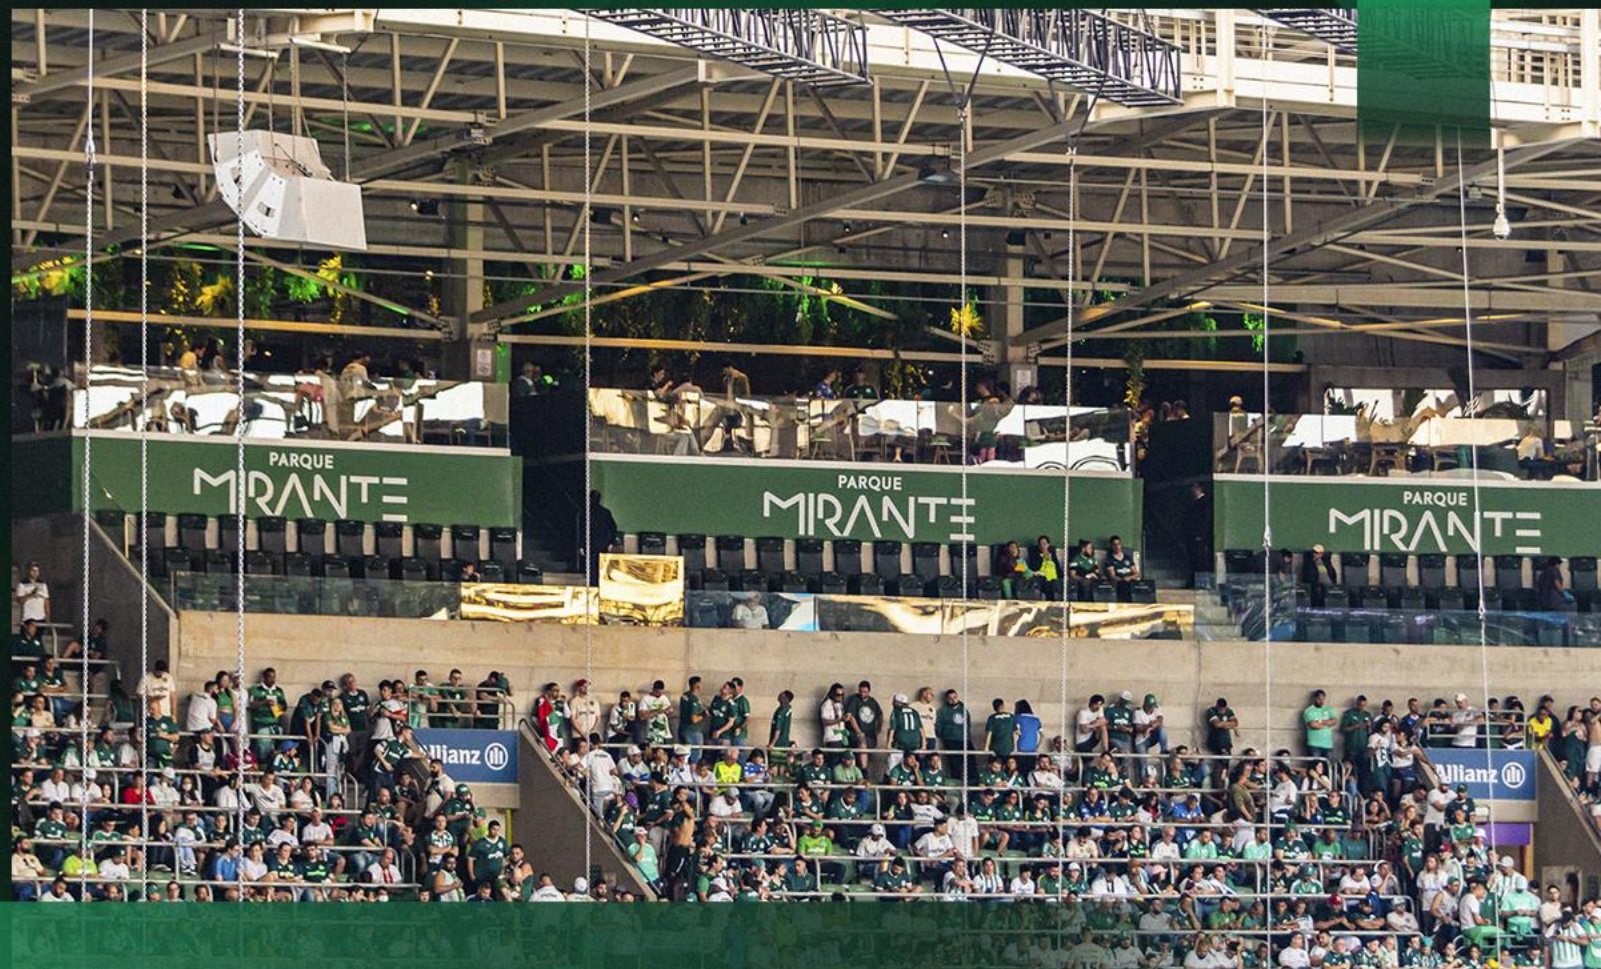

ALTO PODER
AQUISITIVO

ARTISTAS E
INFLUENCERS

PESSOAS DE
TODO BRASIL

BACKSTAGE
MIRANTE

Com uma localização privilegiada no Allianz Parque o backstage mirante é visualizado por todo o público do show se tornando um grande conceito de desejo.