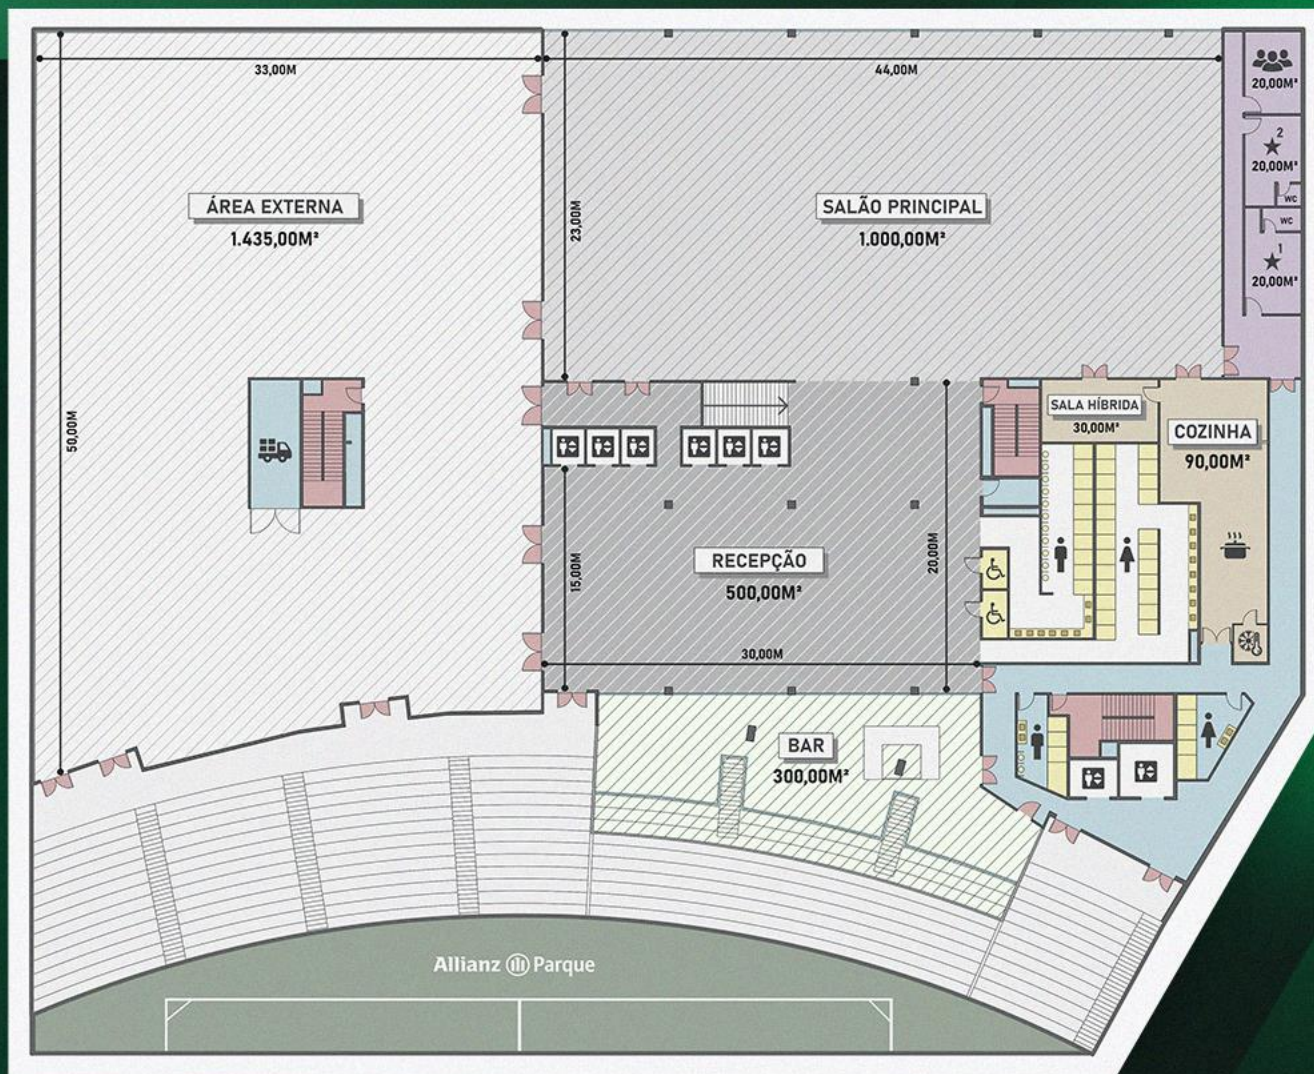

10 CABINES / 11 MICTÓRIOS

BANHEIRO FEMININO

24 CABINES

BANHEIRO STAFF

9 CABINES / 2 MICTÓRIOS

BANHEIRO PNE'S

2 BANHEIROS

TOTAL DE BANHEIROS

58 BANHEIROS

ÁREA TOTAL 3.235,00M²

BACKSTAGE
MIRANTE

NOSSO EVENTO

UM ESPETÁCULO À PARTE

BACKSTAGE MIRANTE _

BACKSTAGE
MIRANTE

BACKSTAGE MIRANTE