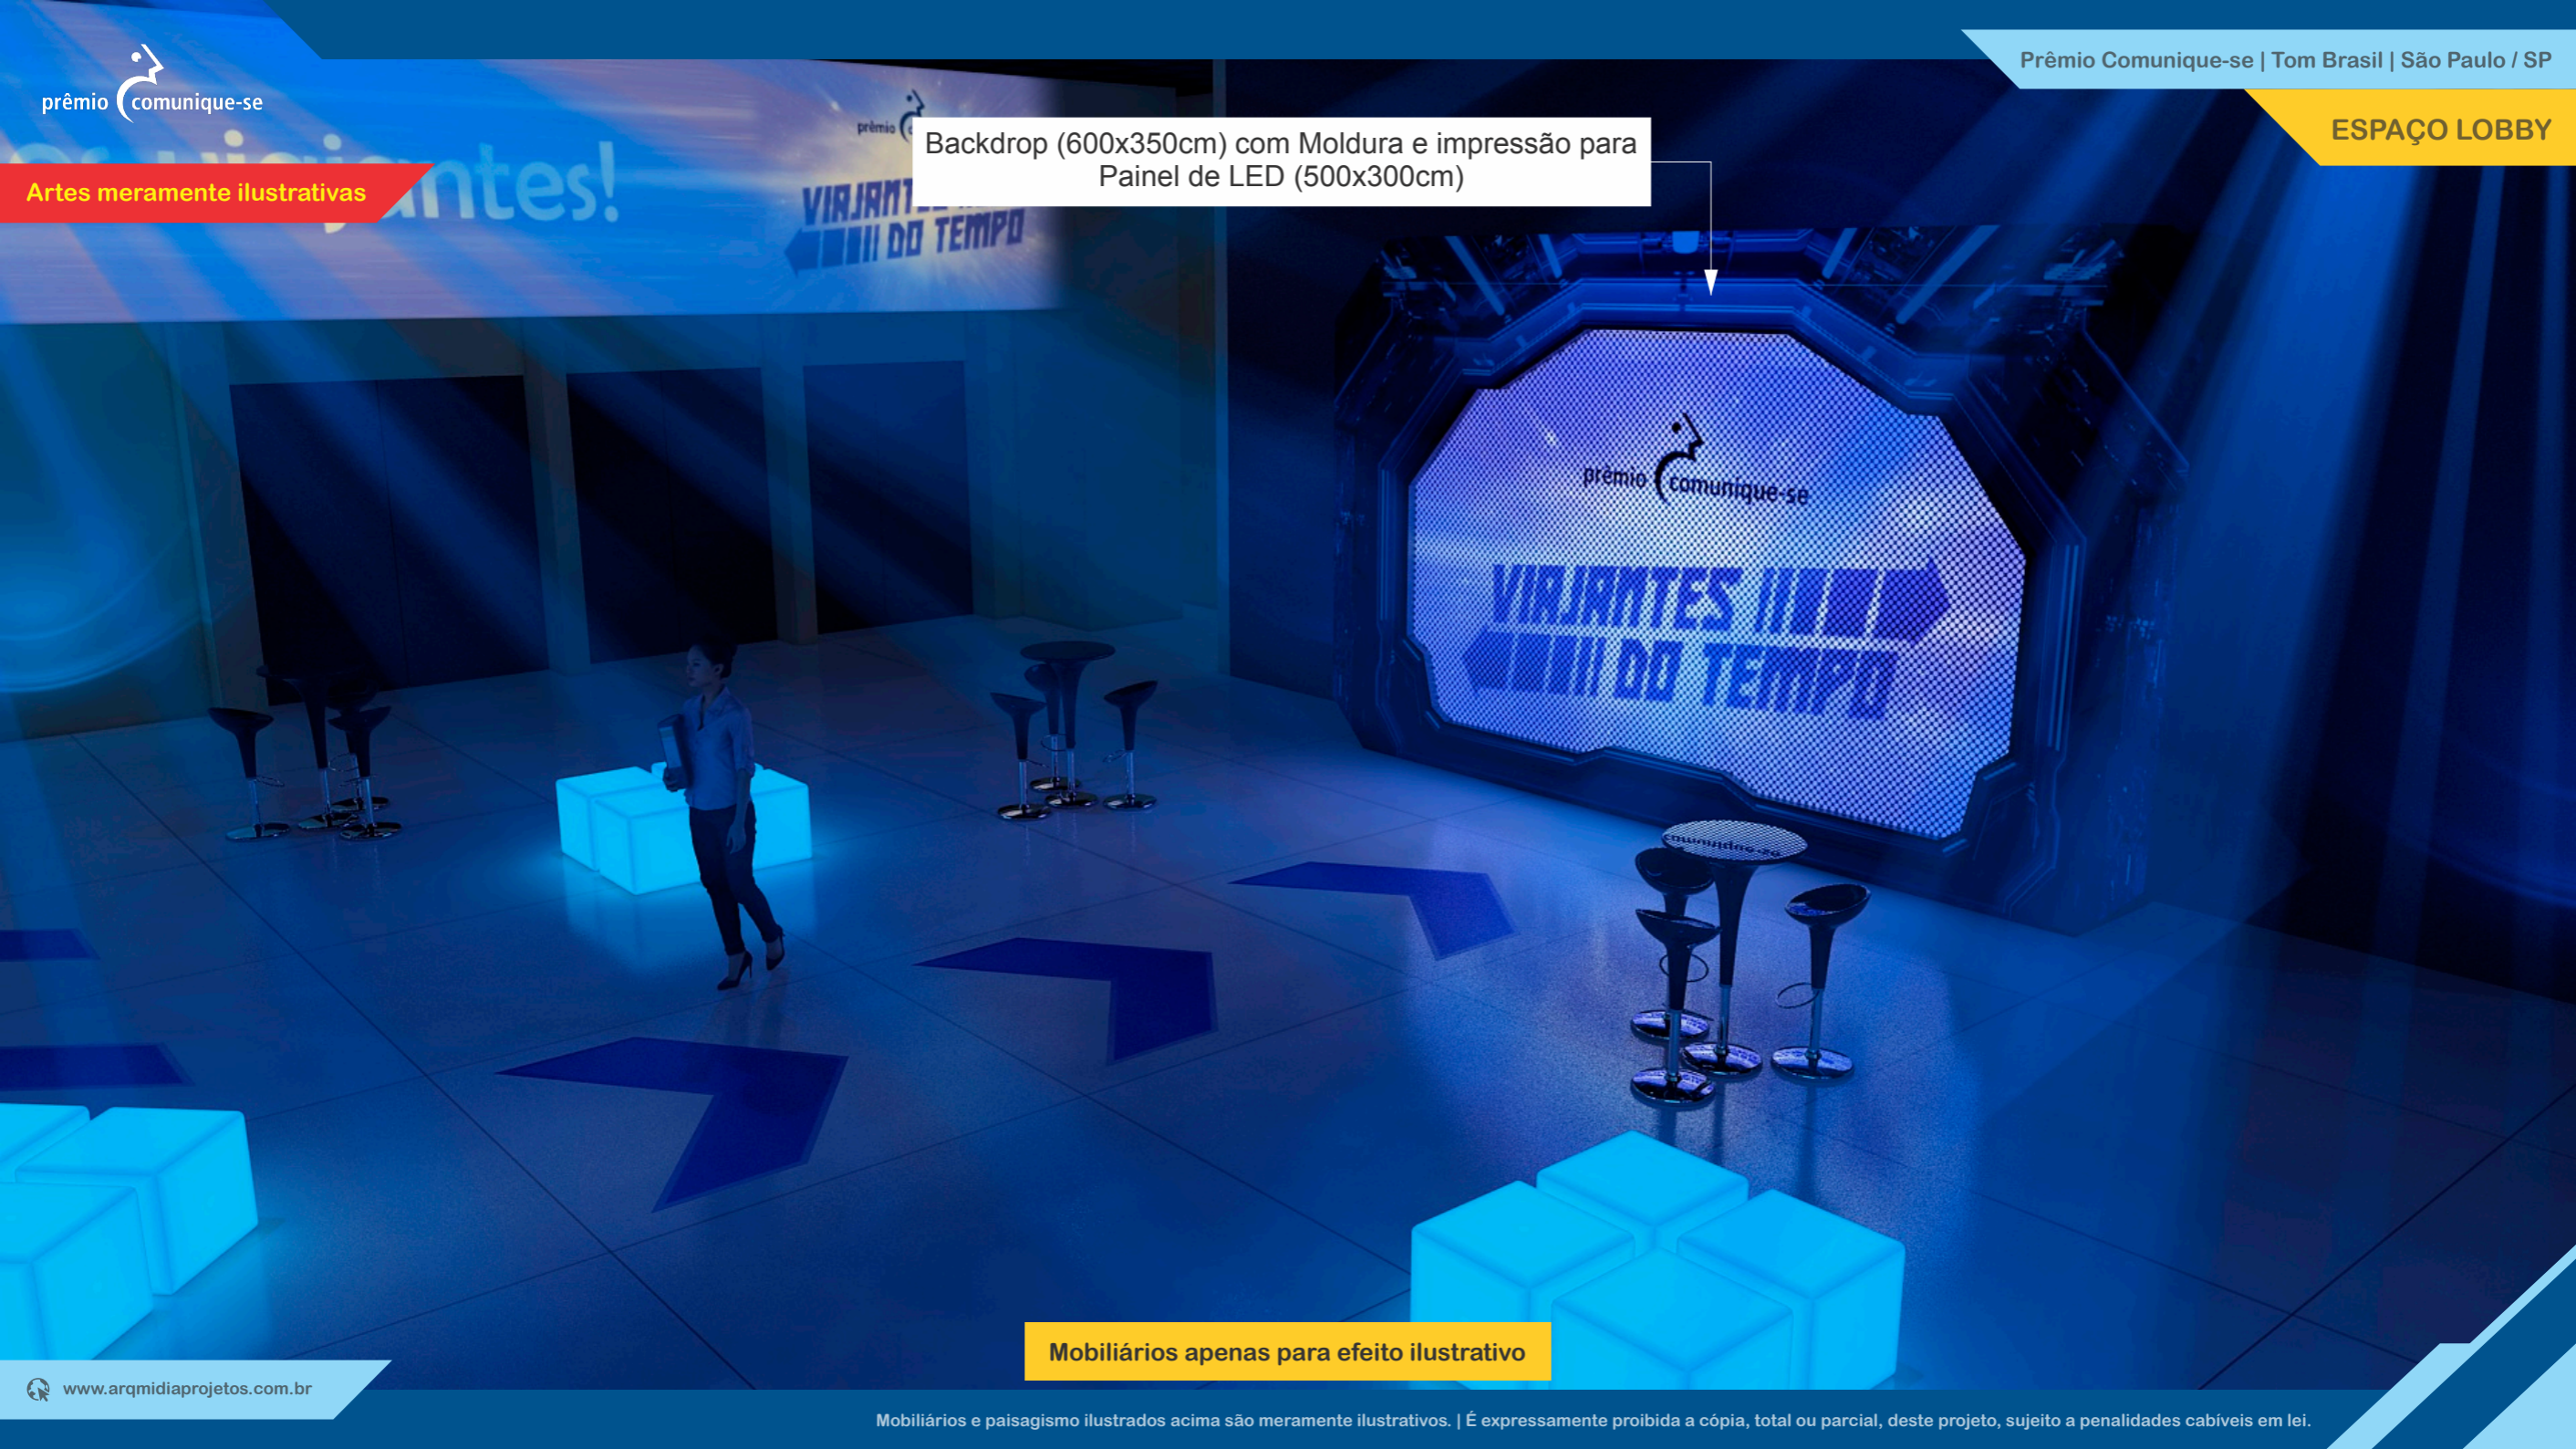

Backdrop (600x350cm) com Moldura e impressão para PAINEL DE LED (500x300cm)

Artes meramente ilustrativas

Mobiliários apenas para efeito ilustrativo

Mobiliários e paisagismo ilustrados acima são meramente ilustrativos. | É expressamente proibida a cópia, total ou parcial, deste projeto, sujeito a penalidades cabíveis em lei.