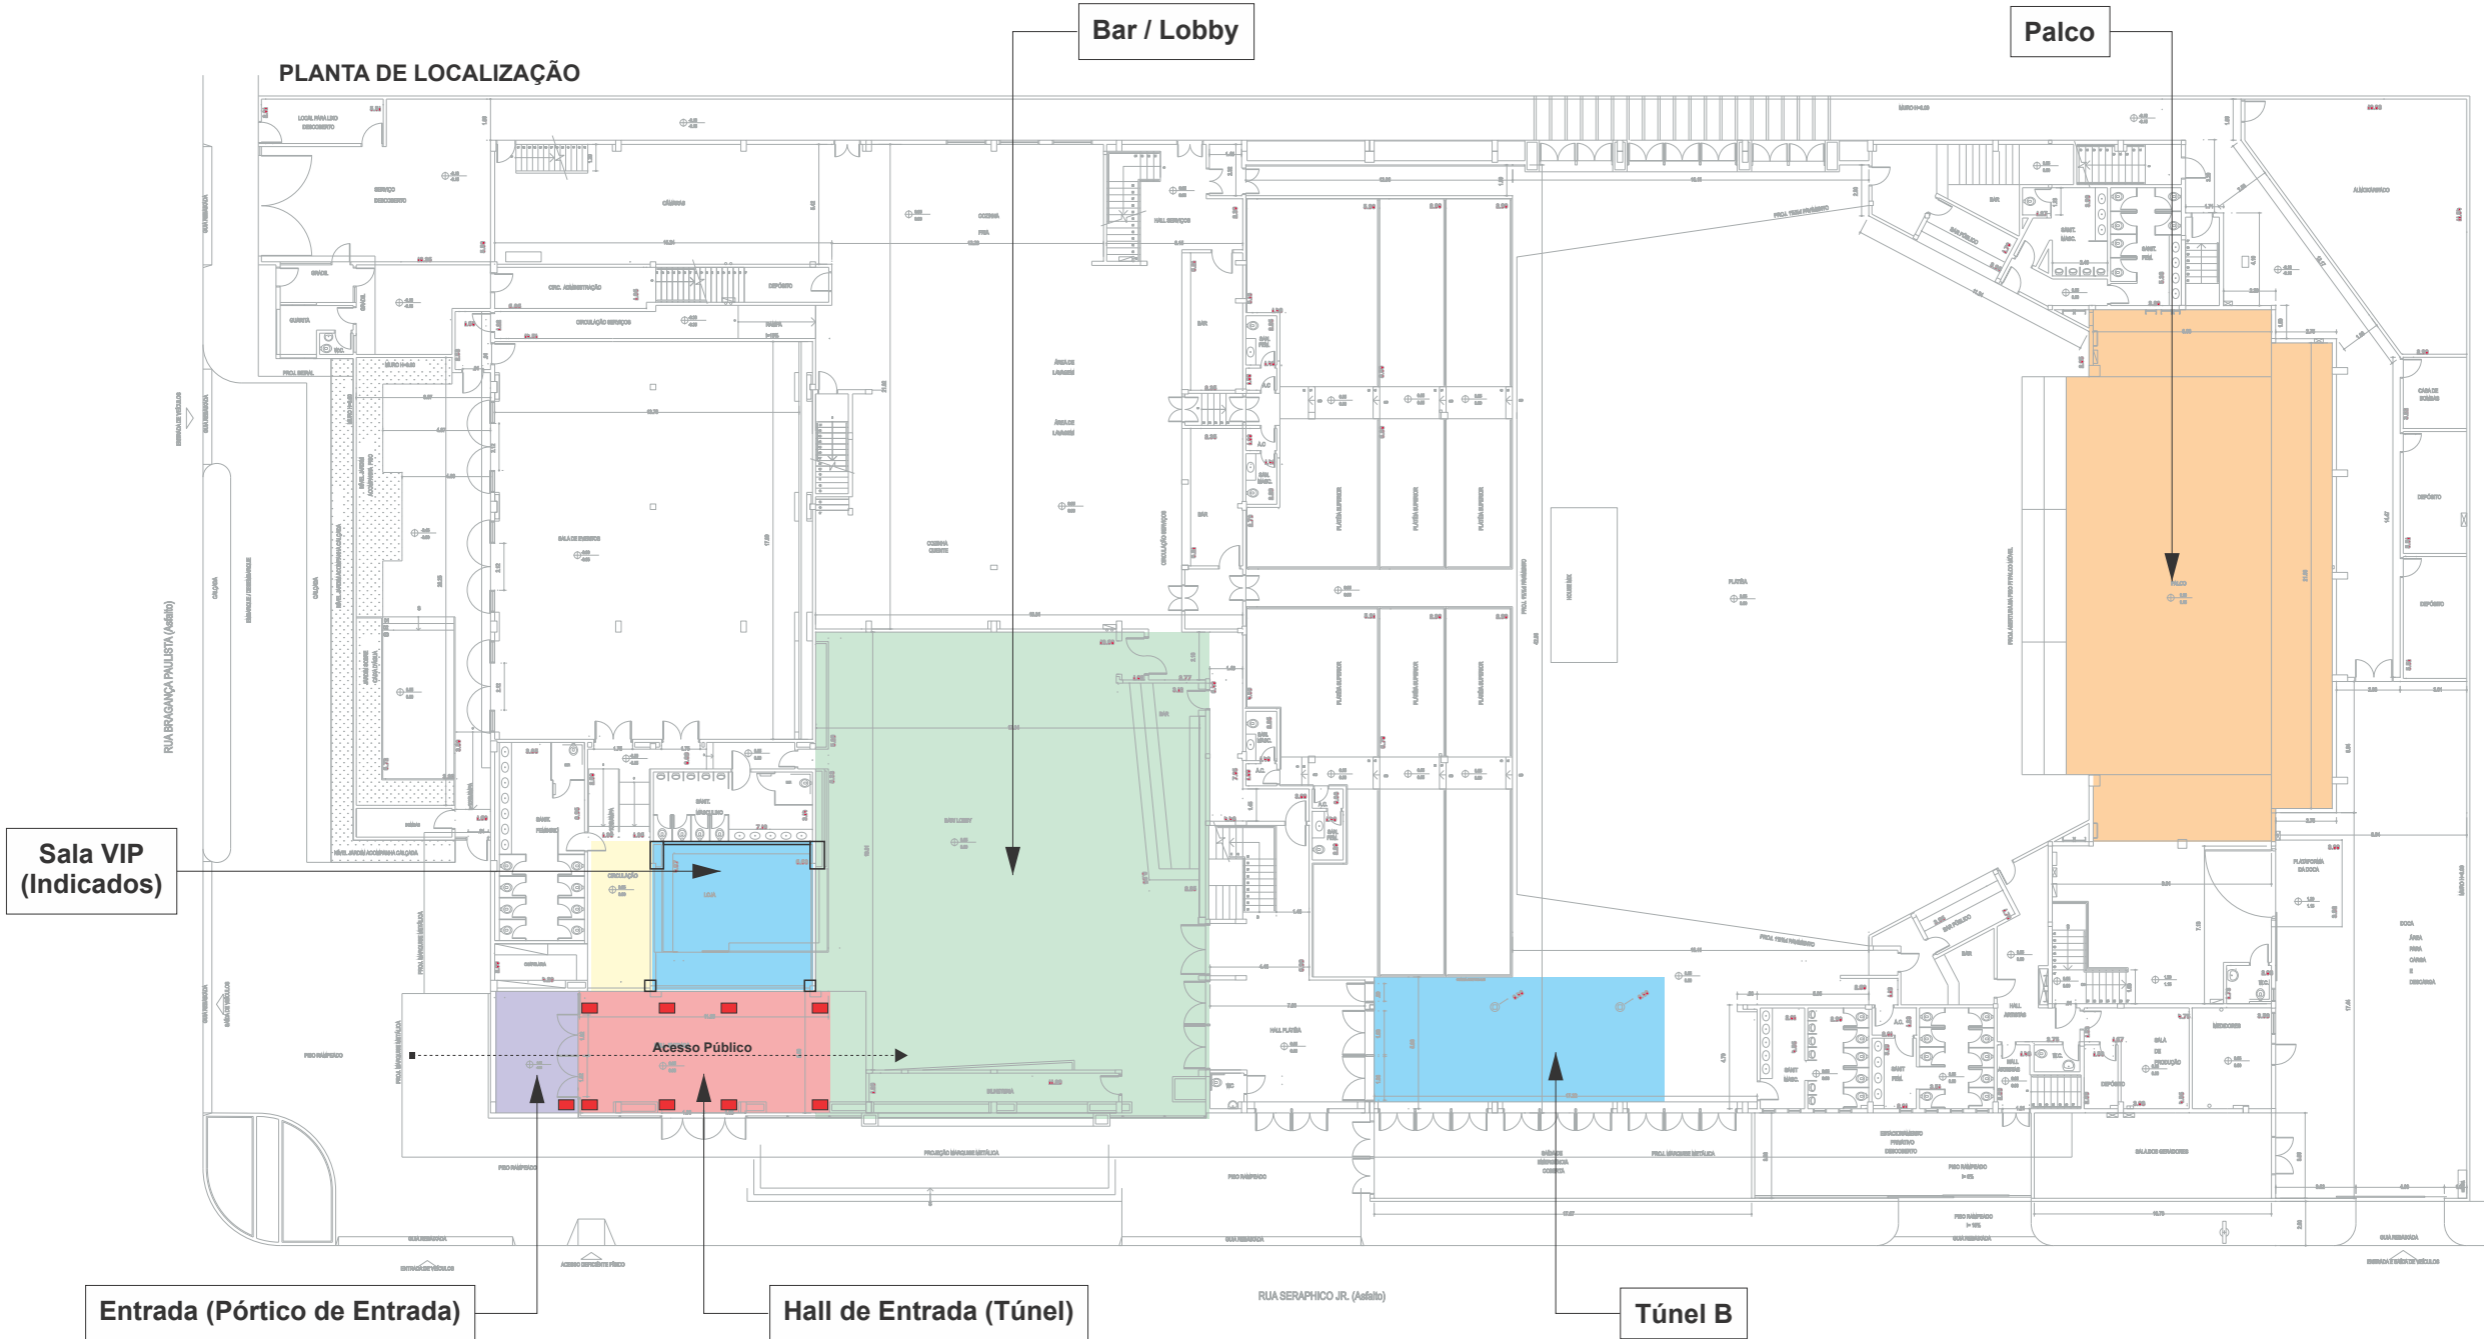

arqmidia
eventos

Cenografia | Paisagismo | Stands

prêmio  comunique-se

VIAJANTES III DO TEMPO

São Paulo / SP

PLANTA DE LOCALIZAÇÃO

Backdrop (360x275cm) com TV embutida de 75"

Pórtico c/ Iluminação em LED (470x275cm)

TV embutida de 75"

prêmio **comunique-se**

VIAJANTES DO TEMPO

**Robô interativo para
recepção dos convidados**

Impressão em PS (165x120cm)
22 unidades no total

Revestimento em carpete preto

Artes meramente ilustrativas

Mobiliários apenas para efeito ilustrativo

Artes meramente ilustrativas

Projeção existente no local

Backdrop (500x350cm) com Moldura e impressão para
Painel de LED (350x200cm) - 80cm do chão

Painel de Fotos

Backdrop (500x350cm) com Moldura e impressão para
Painel de LED (350x200cm) - 80cm do chão

Artes meramente ilustrativas

Mobiliários apenas para efeito ilustrativo

Artes meramente ilustrativas

Backdrop em 'V' (03 Painéis) c/ impressão (350x250cm)