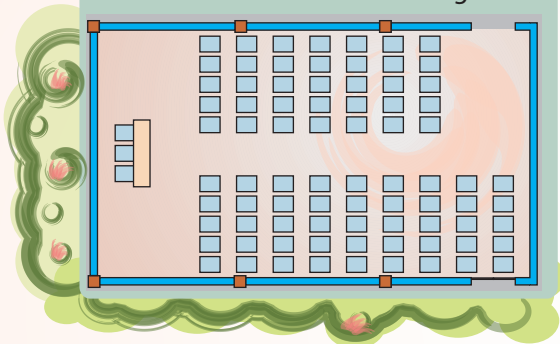

Espaço Bromélia

ÁREA TOTAL: 80 m²
DIMENSÕES: 11,80 x 6,80 m
PÉ DIREITO: 3,00 m

AUDITÓRIO 80 Lugares

ESCOLAR 33 Lugares

ESPINHA DE PEIXE 33 Lugares

MESA "U" 30 Lugares

AUDITÓRIO

80 Lugares

ESCOLAR

33 Lugares

ESPINHA DE PEIXE

33 Lugares

MESA "U"

30 Lugares