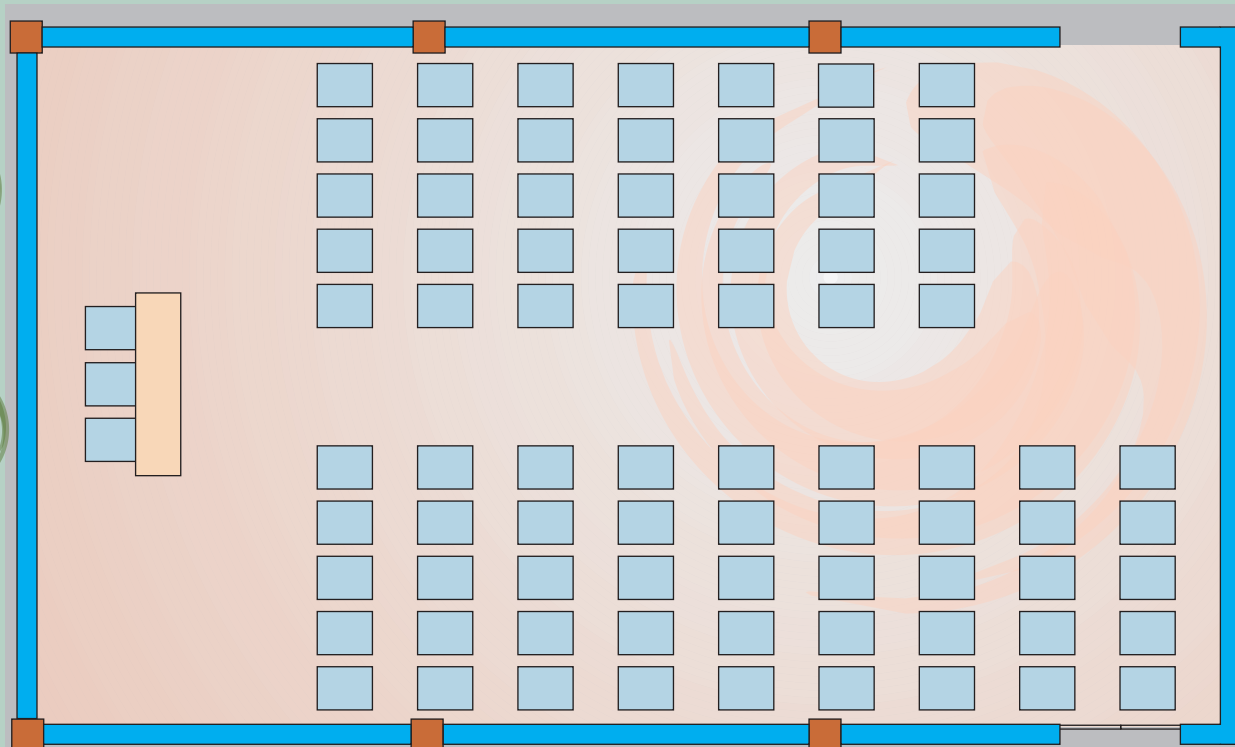

Espaço Bromélia

ÁREA TOTAL: 80 m²
DIMENSÕES: 11,80 x 6,80 m
PÉ DIREITO: 3,00 m

AUDITÓRIO 80 Lugares

ESCOLAR 33 Lugares

ESPINHA DE PEIXE 33 Lugares

MESA "U" 30 Lugares

AUDITÓRIO

80 Lugares

ESCOLAR

33 Lugares

ESPINHA DE PEIXE

33 Lugares

MESA "U"

30 Lugares