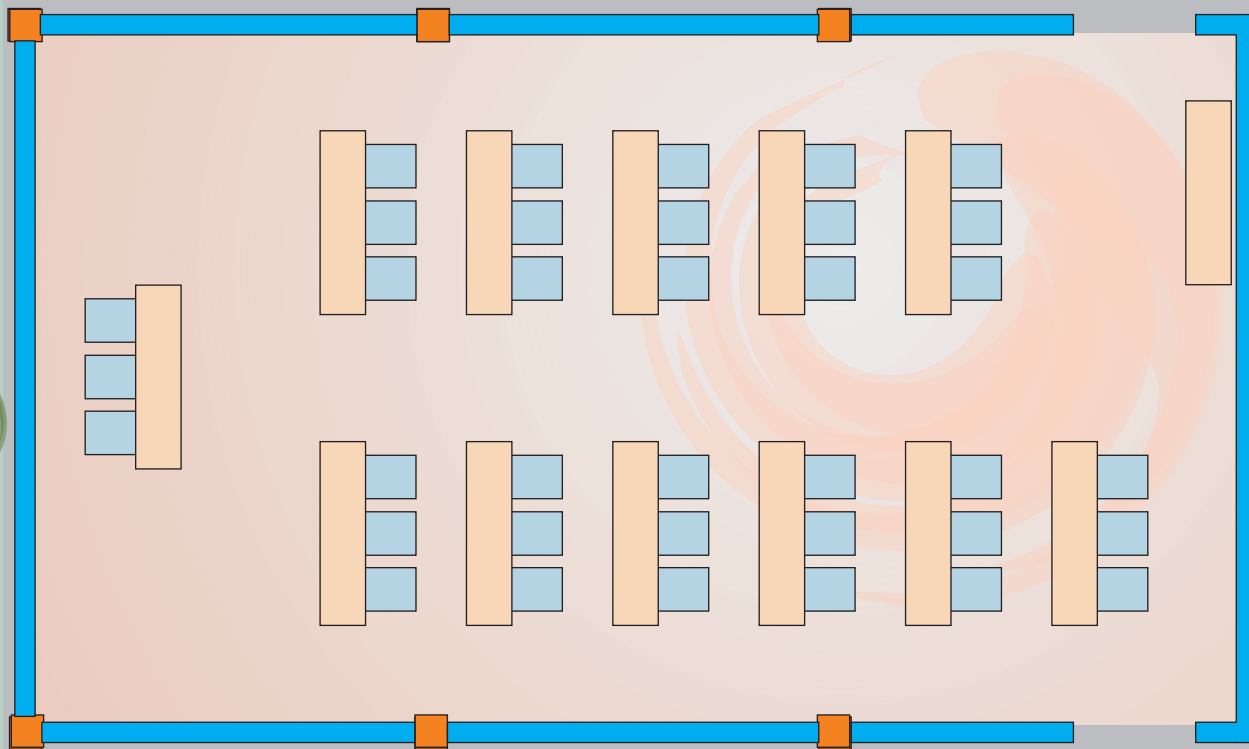

Espaço Bromélia

ÁREA TOTAL: 80 m²
DIMENSÕES: 11,80 x 6,80 m
PÉ DIREITO: 3,00 m

AUDITÓRIO 80 Lugares

ESCOLAR 33 Lugares

ESPINHA DE PEIXE 33 Lugares

MESA "U" 30 Lugares

AUDITÓRIO

80 Lugares

ESCOLAR

33 Lugares

ESPINHA DE PEIXE

33 Lugares

MESA "U"

30 Lugares