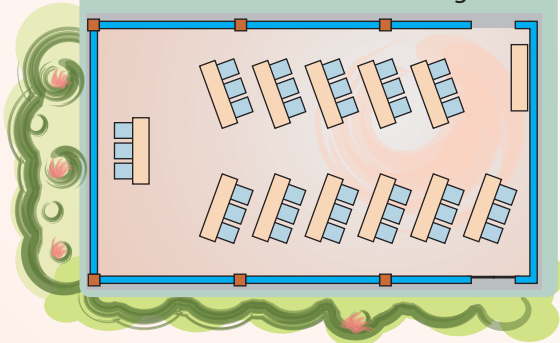

Espaço Bromélia

ÁREA TOTAL: 80 m²
DIMENSÕES: 11,80 x 6,80 m
PÉ DIREITO: 3,00 m

AUDITÓRIO 80 Lugares

ESCOLAR 33 Lugares

ESPINHA DE PEIXE 33 Lugares

MESA "U" 30 Lugares

AUDITÓRIO

80 Lugares

ESCOLAR

33 Lugares

ESPINHA DE PEIXE

33 Lugares

MESA "U"

30 Lugares