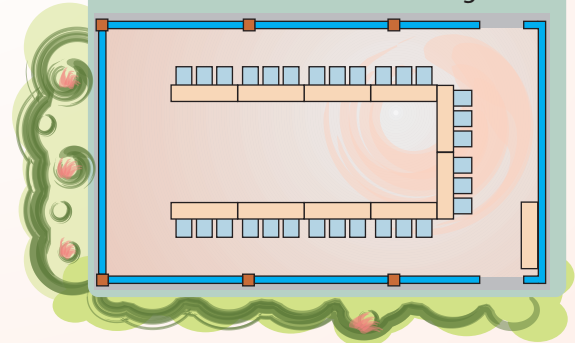

Espaço Bromélia

ÁREA TOTAL: 80 m²
DIMENSÕES: 11,80 x 6,80 m
PÉ DIREITO: 3,00 m

AUDITÓRIO 80 Lugares

ESCOLAR 33 Lugares

ESPINHA DE PEIXE 33 Lugares

MESA "U" 30 Lugares

AUDITÓRIO

80 Lugares

ESCOLAR

33 Lugares

ESPINHA DE PEIXE

33 Lugares

MESA "U"

30 Lugares