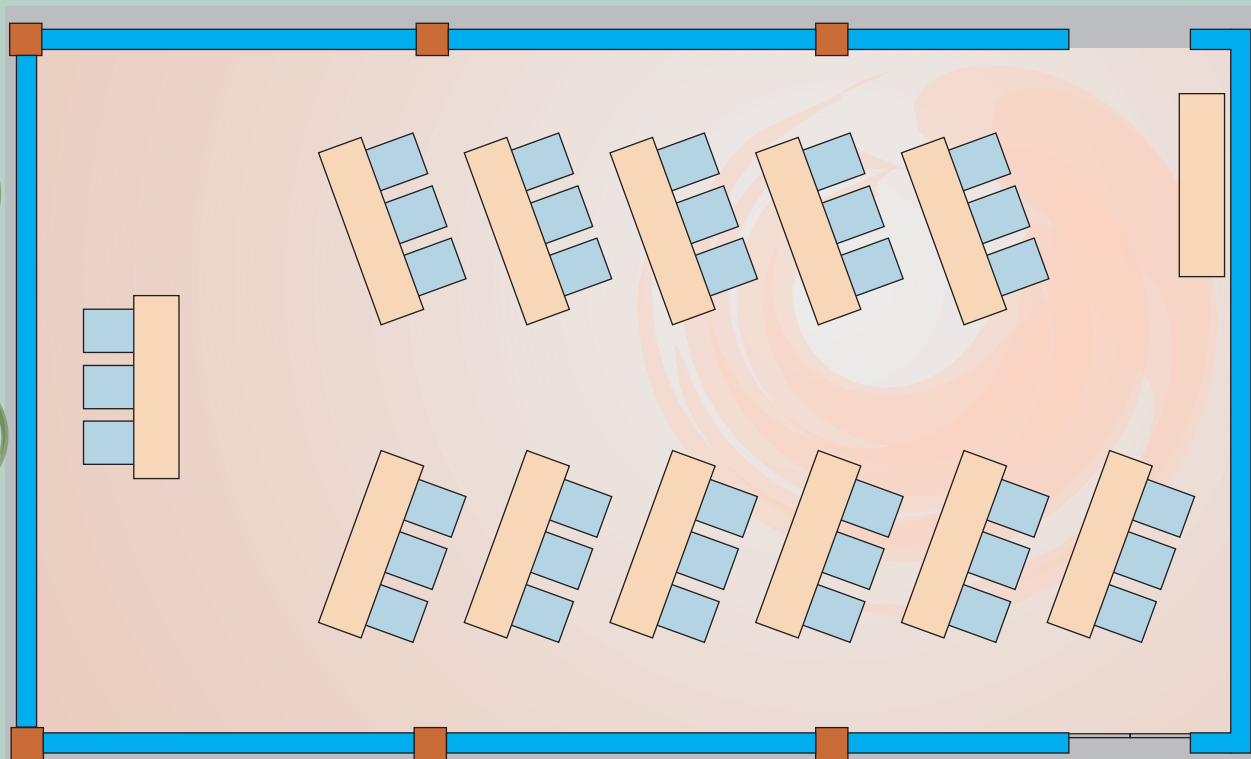

Espaço Bromélia

ÁREA TOTAL: 80 m²
DIMENSÕES: 11,80 x 6,80 m
PÉ DIREITO: 3,00 m

AUDITÓRIO 80 Lugares

ESCOLAR 33 Lugares

ESPINHA DE PEIXE 33 Lugares

MESA "U" 30 Lugares

AUDITÓRIO

80 Lugares

ESCOLAR

33 Lugares

ESPINHA DE PEIXE

33 Lugares

MESA "U"

30 Lugares