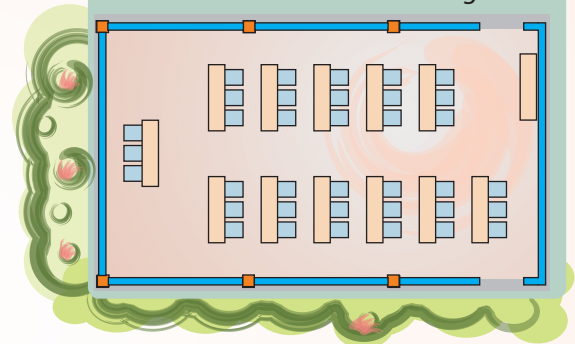

Espaço Bromélia

ÁREA TOTAL: 80 m²
DIMENSÕES: 11,80 x 6,80 m
PÉ DIREITO: 3,00 m

AUDITÓRIO 80 Lugares

ESCOLAR 33 Lugares

ESPINHA DE PEIXE 33 Lugares

MESA "U" 30 Lugares

AUDITÓRIO

80 Lugares

ESCOLAR

33 Lugares

ESPINHA DE PEIXE

33 Lugares

MESA "U"

30 Lugares