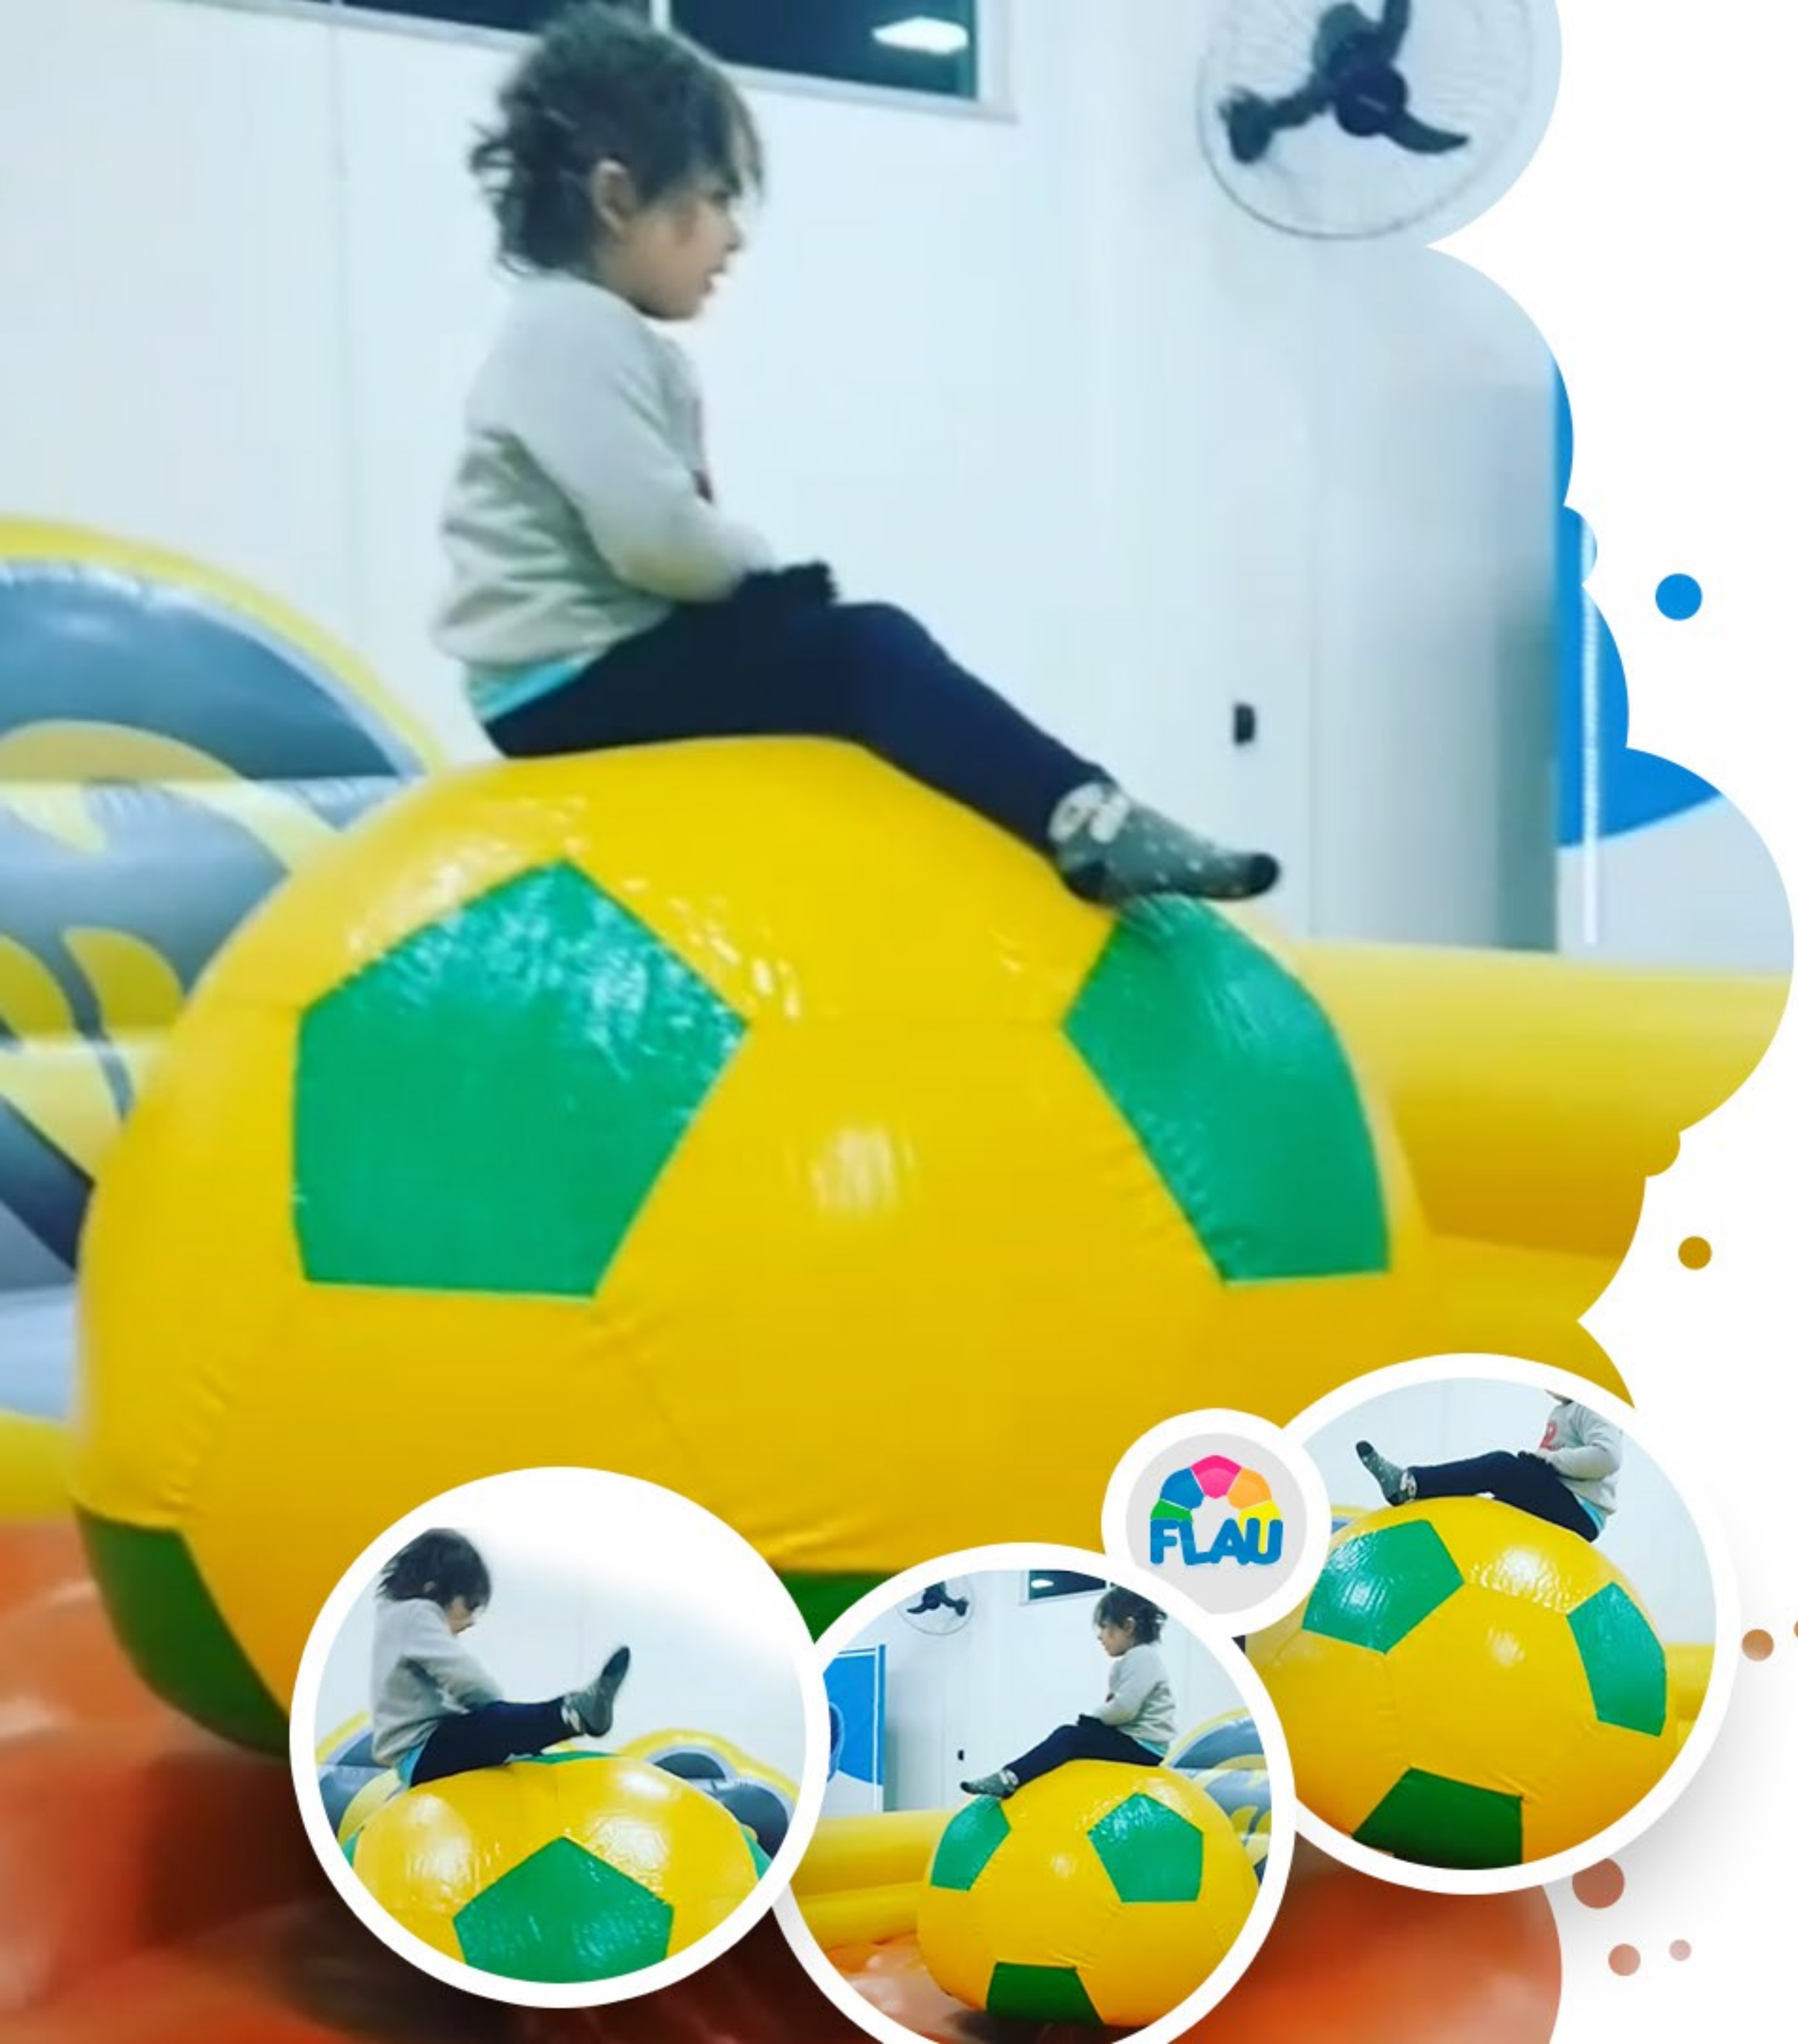

Basquete Inflável

Grande

Faixa Etária: Livre

Dimensões: 4m x 2,8m x 3m

Tempo de locação: 4 horas de evento

Mais informações:

Valor: R\$ 2000

Incluso 03 bolas de basquete.

★ Big Jump

Faixa Etária: até 12 anos

Dimensões: 7m x 3m

Tempo de locação: 4 horas de evento

Mais informações:

Valor: 4.000

* Necessário montar 01 dia antes do evento.

Bolão Mecânico

Faixa Etária: livre

Dimensões: 4m x 4m

Tempo de locação: 4 horas de evento

Mais informações:

Valor: R\$ 2.500

Bolha Aquática

Faixa Etária: Livre

Dimensões: 2 m de diâmetro

Dimensões: 8M X 3M

Tempo de locação: 4 horas de evento

Mais informações:

Valor: R\$ 2500

Mantido molhado com shampoo.

Boliche Humano

Gigante

Faixa Etária: Livre