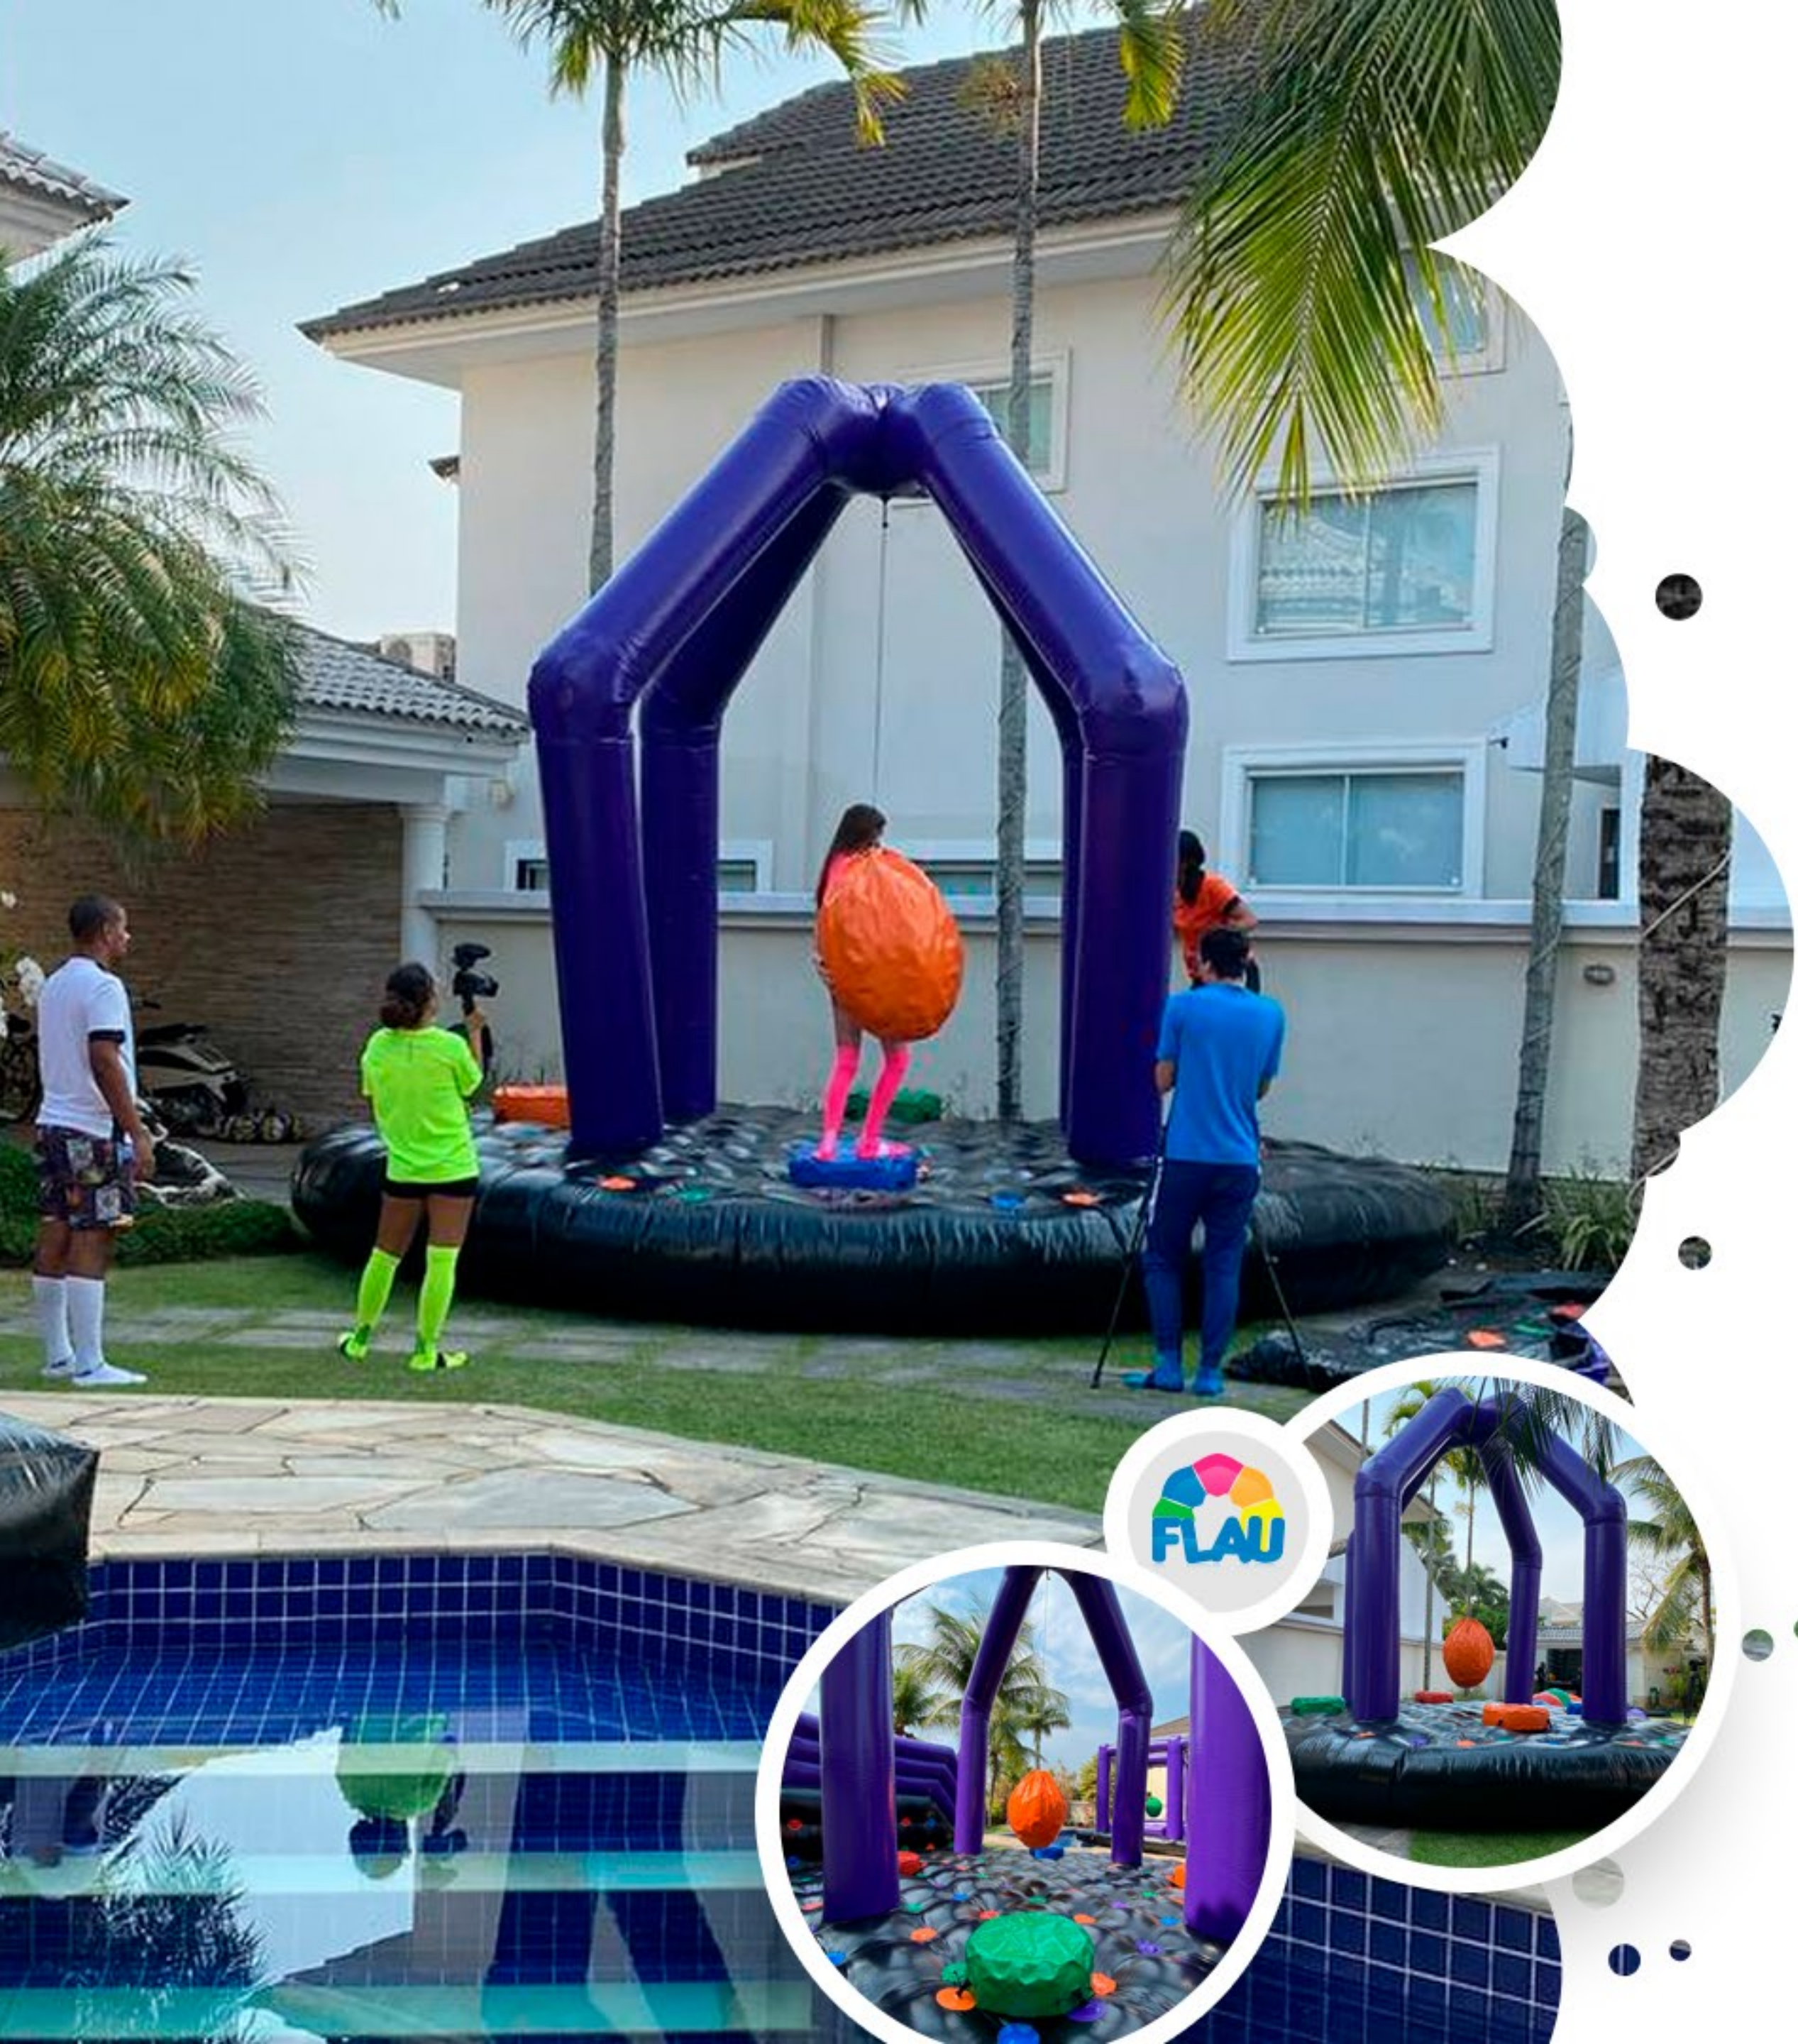

Faixa Etária: livre

Dimensões: 4m x 4m

Tempo de locação: 4 horas de evento

Mais informações:

Valor: R\$ 2.500

Bolha Aquática

Faixa Etária: Livre

Dimensões: 2 m de diâmetro

Dimensões: 8M X 3M

Tempo de locação: 4 horas de evento

Mais informações:

Valor: R\$ 2500

Mantido molhado com shampoo.

Boliche Humano

Gigante

Faixa Etária: Livre

Dimensões: 11m x 3m x 2m

Tempo de locação: 4 horas de evento

Mais informações:

Valor: R\$ 3000

Mantido molhado com shampoo.

Bolix Arena

Faixa Etária: Livre

Dimensões: 6 x 6 m

Tempo de locação: 4 horas de evento

Mais informações:

Valor: R\$ 2500

★ Bolix Pista

Faixa Etária: Livre

Dimensões: 11 x 5 m

Tempo de locação: 4 horas de evento

Mais informações: