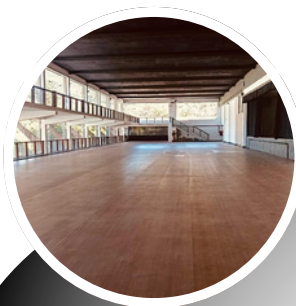

AGENDA ABERTA PARA VISITAS A PARTIR DE 01/12

AGENDE UM HORÁRIO

E-mail:

contato@rioalamedaeventos.com

Celular / Whatsapp

21 98825-3696 / Mari Bonacina

Endereço:

***R. Maria Eugênia, 300 - Humaitá, RJ
Cep: 22261-080***