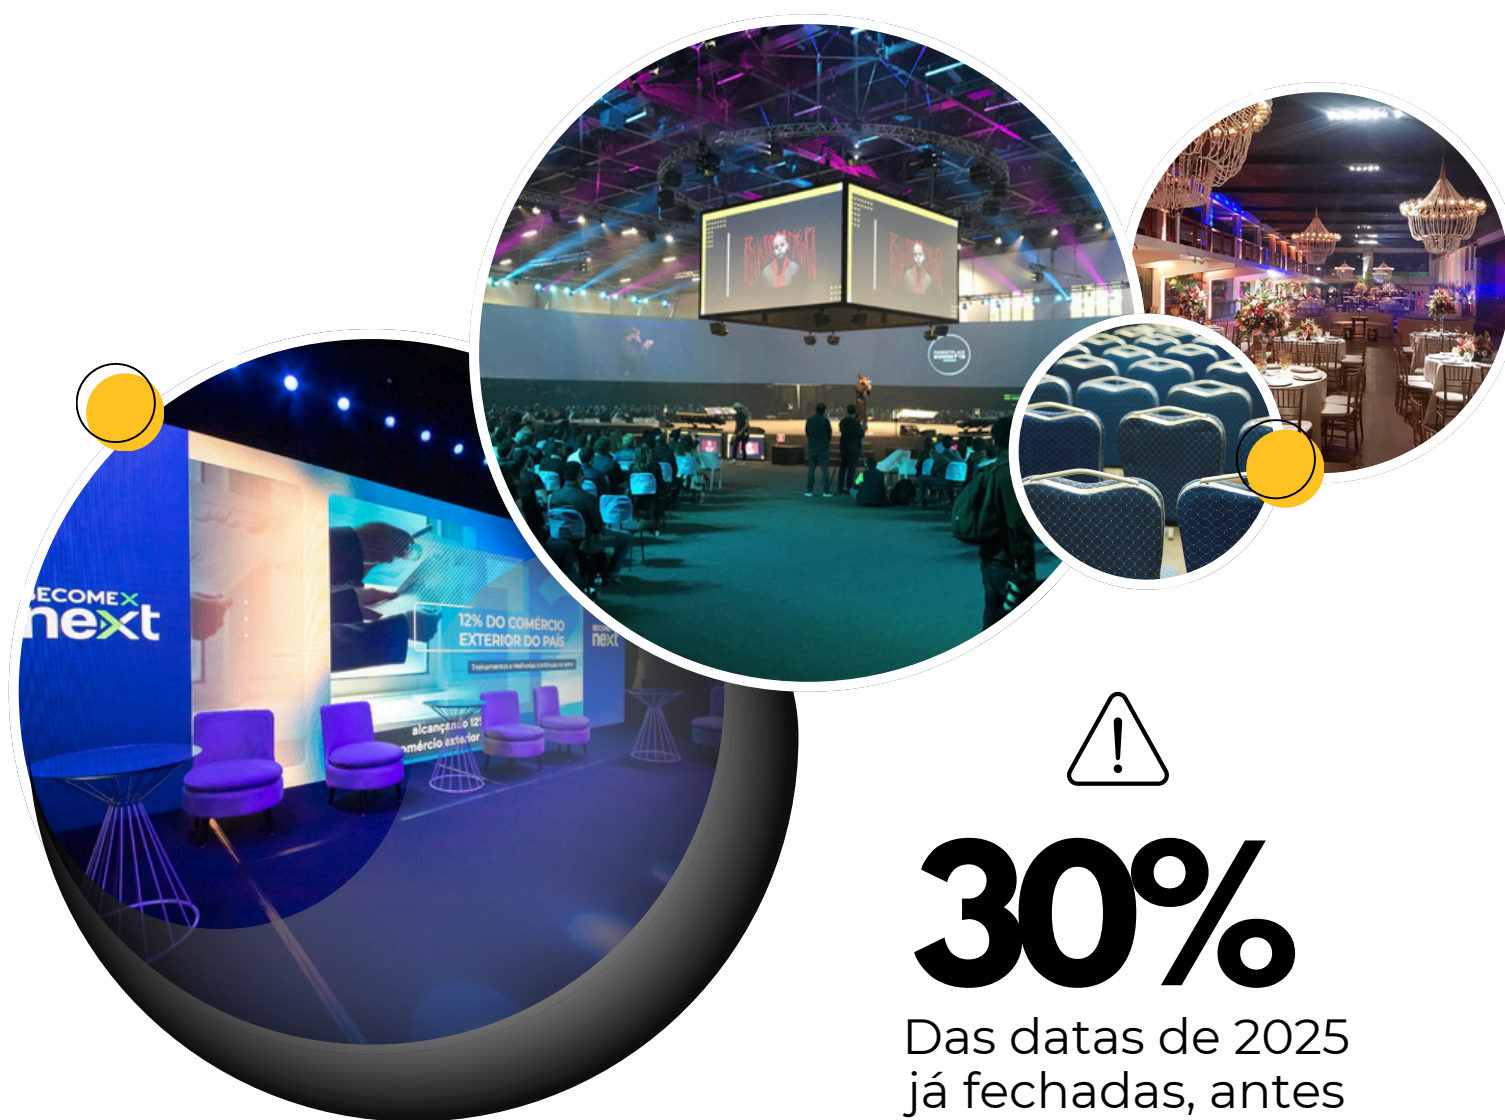

O palco ideal

para apresentações, palestras, shows e muito mais!

A ESTRUTURA

Nosso espaço é versátil, e te dá liberdade para usar a criatividade sem restrições.

Com uma plataforma extensível, é possível criar um palco 180°, onde o palestrante fica imerso entre a plateia.

PLATAFORMA EXTENSÍVEL

LARGURA: 10,60m
PROFUNDIDADE: 3,90m
ALTURA (base): 0,76cm
ALTURA (da plataforma ao teto): 5,80m

Infinitas

Possibilidades!

O espaço conta com um pé direito de 7 metros, proporcionando uma ampla liberdade para cenografias aéreas e decoração grandiosa, com painéis de LED 360°, lustres e demais elementos.

A configuração do ambiente é altamente versátil e pode ser ajustada para acomodar diferentes tamanhos de eventos com público até 1500 pessoas.

30%

Das datas de 2025
já fechadas, antes
do lançamento
oficial!