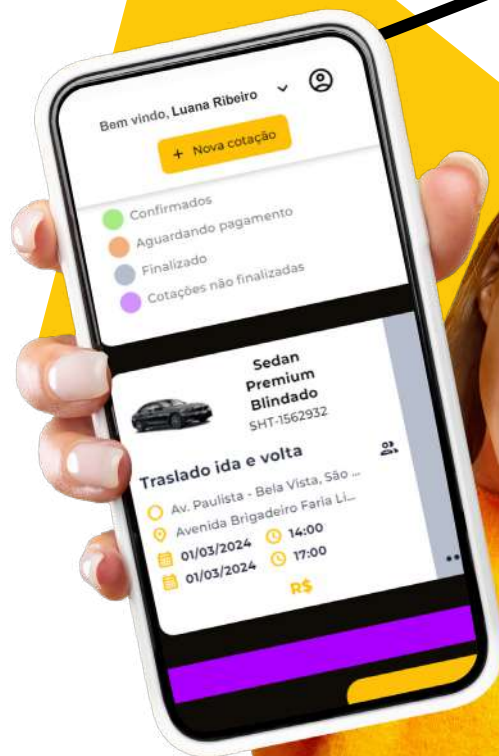

Shift Direct

O portal de reserva on-line da Shift

Rápido, simples e fácil: plataforma exclusiva para reservas de viagens de acordo com a necessidade do cliente.

A partir de um cadastro é possível solicitar cotações, reservas e até alterações.

Com o Shift Direct, em apenas alguns cliques você reserva qualquer veículo da nossa frota em qualquer lugar do Brasil.

Ainda permite acompanhamento em tempo real dos serviços contratados.