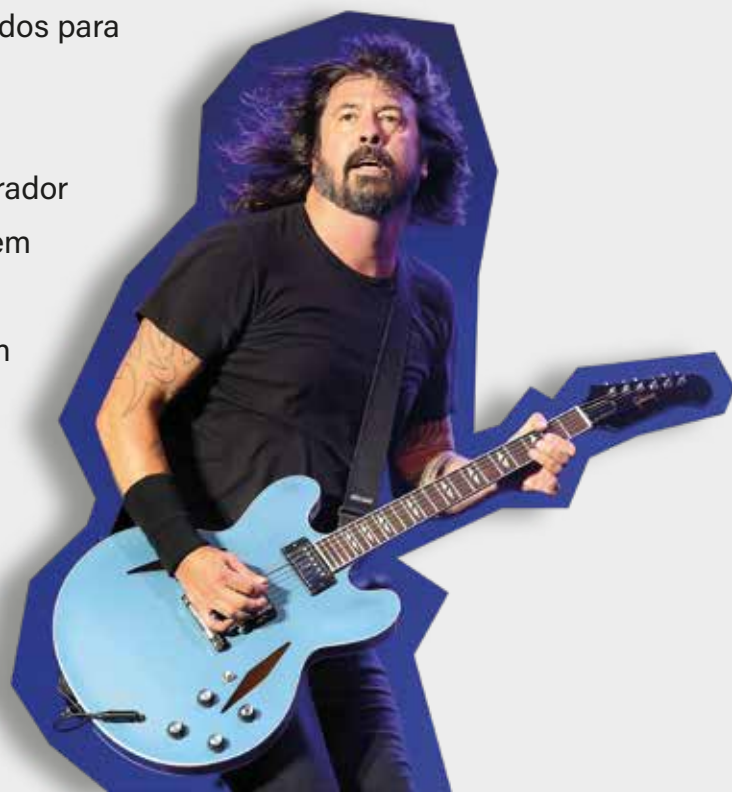

TÁBUA THE SKY IS A BARBECUE

Tábua de churrasco com madeira nobre e acabamento polido

Inspirada na icônica guitarra utilizada pelo DAVE GROHL

Acompanha case em couro, forrado com veludo importado

Avental em couro nobre 100% bovino na cor azul

Presente entregue pessoalmente ao artista

Homenagear uma grande estrela do rock da atualidade, como Dave Grohl, é uma iniciativa que transcende a mera admiração por seu talento musical. Grohl é um verdadeiro ícone, contudo, é mais do que apenas um músico extraordinário. Ele é um churrasqueiro apaixonado e uma alma generosa dedicada a causas filantrópicas, levando seu prestígio e generosidade a causas dignas. Um exemplo notável é sua organização de churrascos beneficentes nos Estados Unidos. Dave não apenas chama a atenção para questões sociais importantes, mas também usa sua paixão pelo churrasco como uma forma única de arrecadar fundos para ajudar os mais necessitados.

Dave Grohl é, indiscutivelmente, um exemplo inspirador de como a paixão, a música e a generosidade podem se unir para criar um impacto positivo duradouro. Essa conexão entre o churrasco e a música faz com que os fãs o admirem ainda mais e o vejam não apenas como uma estrela do rock, mas como um ser humano incrível.